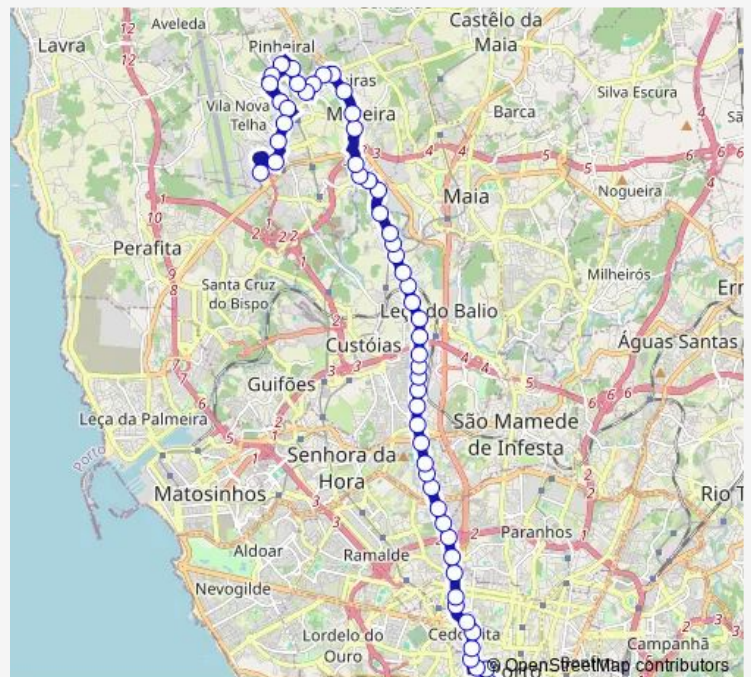

Thursday 06:00-24:00

Friday 06:00-24:00

Saturday 06:00-24:00

Sunday 06:00-24:00

Route info

Direction: Aeroporto

Stops: 57

Trip Duration: 0 hour 51 min

602 — Cordoaria - Aeroporto (via Padrão Moreira)

RIO Leça

Ponte DE Moreira

Sta.Luzia

Monte Grande

Manso

Custió

Custió (Metro)