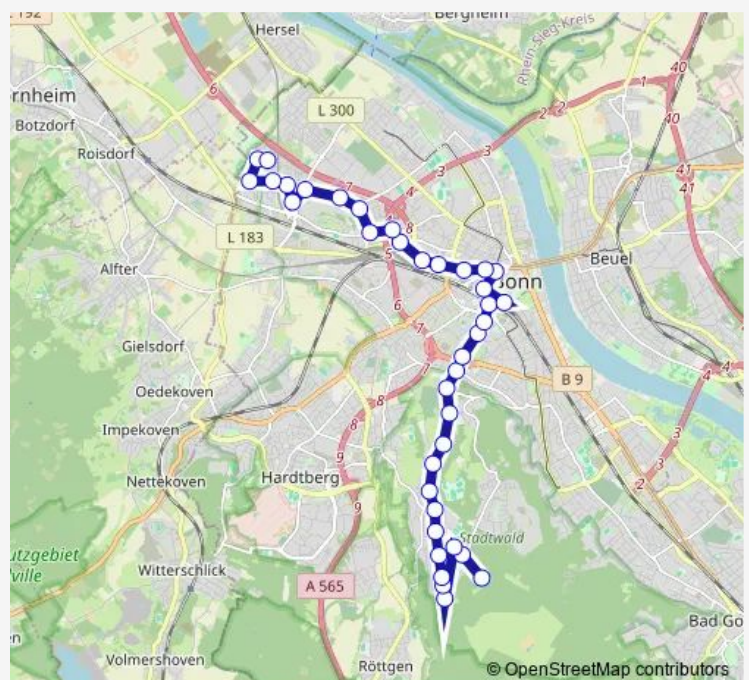

### Direction

Bonn Tannenbusch Agnetendorfer Str. — Bonn Venusberg Waldau

40 stops

[Open route schedule](#)

Bonn Tannenbusch Agnetendorfer Str.

Bonn Tannenbusch Gustav-Heinemann-Haus

Bonn Tannenbusch Hirschberger Str.

Bonn Berta-Lungstras-Str.

Bonn Zeisigweg

Bonn Heinrich-Böll-Ring

Bonn Ellerstr.

Bonn Eifelstr./Macke-Haus

Bonn Heerstr.

Bonn Stadthaus

Bonn Friedensplatz

### Route schedule

Bonn Tannenbusch Agnetendorfer Str. — Bonn Venusberg Waldau

Monday 04:56-23:26

Tuesday 05:26-23:26

Wednesday 05:30-23:26

Thursday 04:56-23:26

Friday 04:56-23:26

Saturday 05:26-23:26

### Route info

Direction: Bonn Tannenbusch Agnetendorfer Str.

Stops: 40

Trip Duration: 0 hour 59 min

Bonn Hbf

Bonn Poppelsdorfer Allee

Bonn Beethovenstr.

Bonn Beringstr.