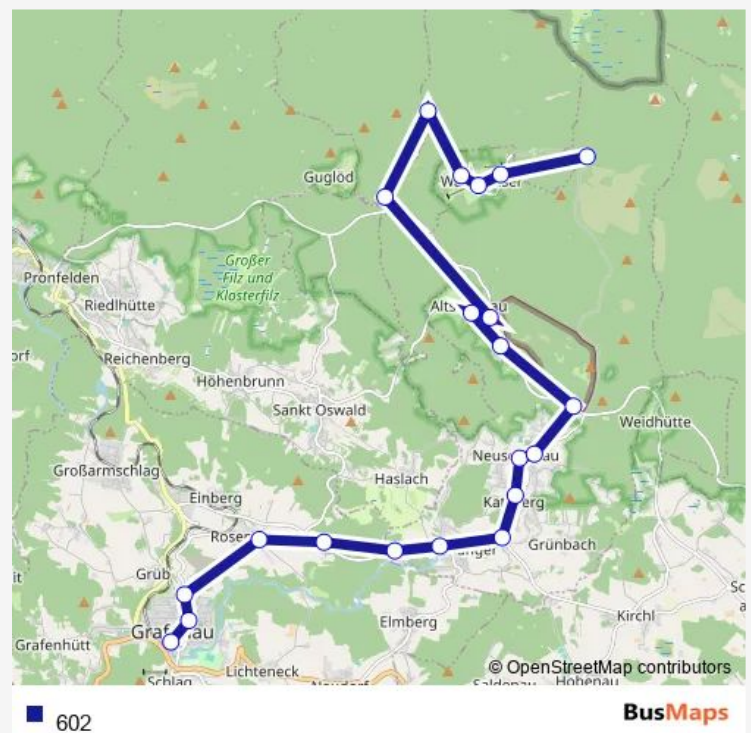

Saturday 07:53-17:33

Sunday 07:53-17:33

Route info

Direction: Grafenau

Stops: 21

Trip Duration: 0 hour 45 min

Direction

Lusen, Waldhausreibe — Grafenau

21 stops

[Open route schedule](#)

Lusen, Waldhausreibe

Waldhäuser, Ausblick

Waldhäuser, Jugendherberge

Waldhäuser, Kirche

Fredenbrücke

Graupsäge