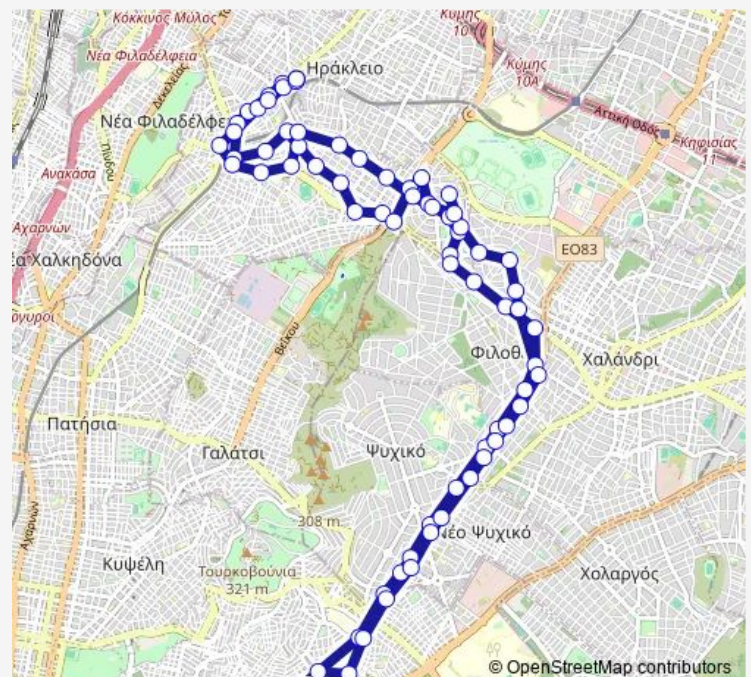

ΑΓΟΡΑ

Route schedule

Αφετηρια 602-642 — Αφετηρια 602-642

Monday 05:15-22:25

Tuesday 05:15-22:25

Wednesday 05:15-22:25

Thursday 05:15-22:25

Friday 05:15-22:25

Saturday 05:15-22:30

Sunday 07:00-22:00

Route info

Direction: Αφετηρια 602-642

Stops: 70

Trip Duration: 1 hour 30 min

602 — N. Ιωνια - Καλογρεζα - Σταθ. Πανορμου (Κυκλικη) BusMaps

ΚΙΛΚΙΣ