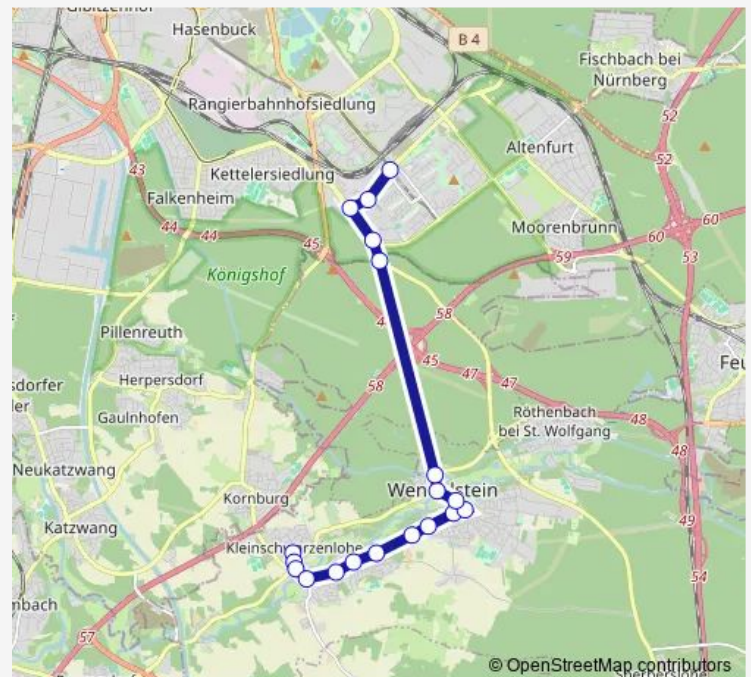

G-Lohe Parkstr.

G-Lohe Sperlingstr.

Sorg (b. Wendelst.)

Wendelstein Holunderweg

Wendelstein Primelweg

Wendelstein Querstr.

Wendelst. Sperbersl.Str.

Wendelstein Grundschule

Wendelst. Altes Rathaus

Wendelstein Nürnb. Str.

Nürnberg Zollhaus Gaststätte

Nürnberg Am Zollhaus

Nürnberg Neulandsiedlung

Nürnberg Werkvolksiedlung

Nürnb. Langwasser Mitte

Route schedule

K.-Lohe Schule — Nürnb. Langwasser Mitte

Monday 05:02-20:32

Tuesday 05:02-20:32

Wednesday 05:02-20:32

Thursday 05:02-20:32

Friday 05:02-20:32

Saturday —

Sunday —

Route info

Direction: K.-Lohe Schule

Stops: 19

Trip Duration: 0 hour 29 min

Direction

Nürnb. Langwasser Mitte — Neuses (b. Wendelstein)

21 stops

[Open route schedule](#)