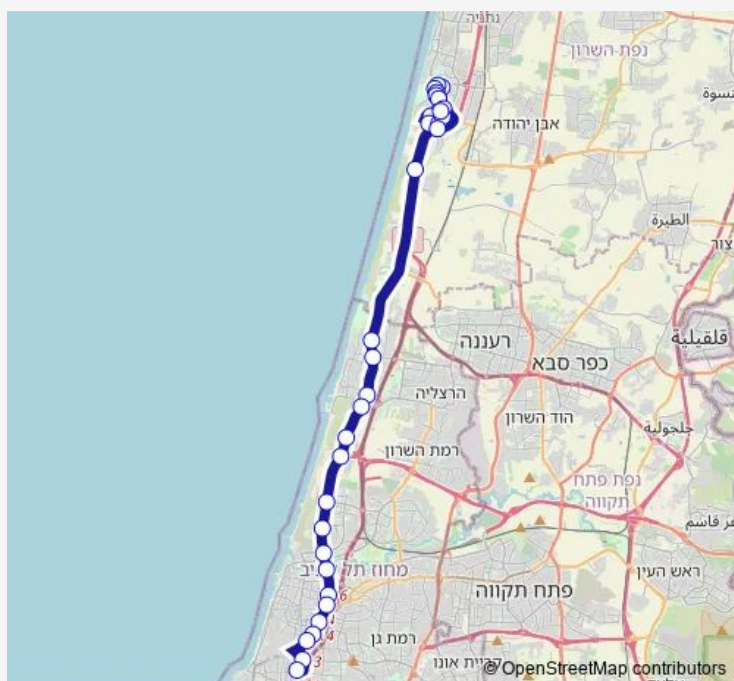

אמנון ותמר/מעפילי אגוז

קניון עיר ימים/זלמן שזר

צומת אודים

מכון וינגייט

מחלף נוף ים

צומת כפר שמריהו

צומת הרצליה

מחלף הסירה לדרום

### Route schedule

חבצלת החוף/אירוס הארגמן — ת.מרכזית תל אביב קומה 6/הורדה

Monday 06:45-07:15

Tuesday 06:45-07:15

Wednesday 06:45-07:15

Thursday 06:45-07:15

Friday —

Saturday —

### Route info

Direction: חבצלת החוף/אירוס הארגמן

Stops: 33

Trip Duration: 0 hour 54 min

602 — חבצלת החוף/אירוס הארגמן-נתניה->ת.מרכזית תל אביב קומה 6/הורדה-תל אביב יפו-1#

BusMaps

מחלף גלילות/דרך נמיר

דרך נמיר/שד' קק'ל