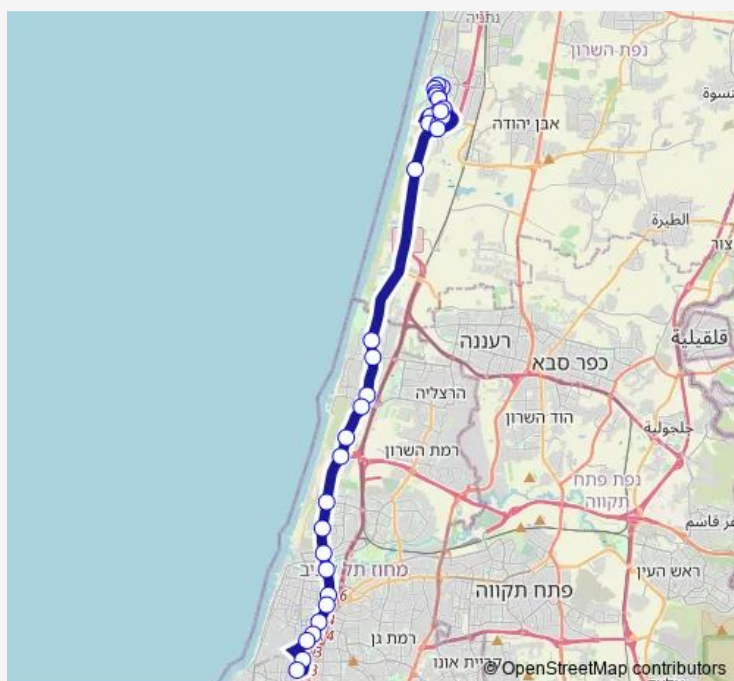

אמנון ותמר/מעפילי אגוז

קניון עיר ימים/זלמן שז'ר

צומת אודים

מכון וינגייט

מחלף נוף ים

צומת כפר שמריהו

צומת הרצליה

מחלף הסירה לדרום

### Route schedule

חבצלת החוף/אירוס הארגמן — ת.מרכזית תל אביב קומה 6/הורדה

Monday 06:45-07:15

Tuesday 06:45-07:15

Wednesday 06:45-07:15

Thursday 06:45-07:15

Friday —

Saturday —

### Route info

Direction: חבצלת החוף/אירוס הארגמן

Stops: 33

Trip Duration: 0 hour 54 min

602 — חבצלת החוף/אירוס הארגמן-נתניה->ת.מרכזית תל אביב קומה 6/הורדה-תל אביב יפו-1#

מחלף גלילות/דרך נמיר

דרך נמיר/שד' קק'ל