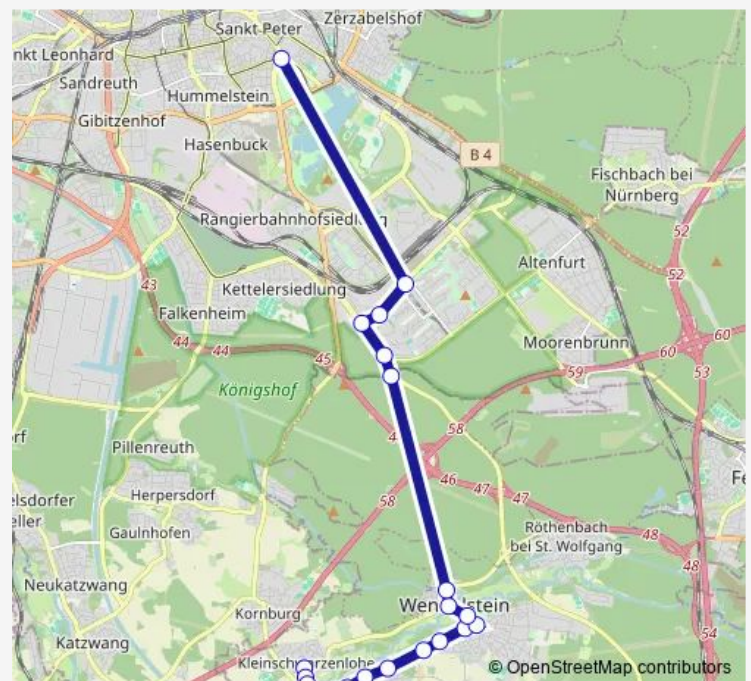

Direction

K.-Lohe Schule — Nürnberg Meistersingerhalle

20 stops

[Open route schedule](#)

- K.-Lohe Schule
- K-Lohe Allerheiligenkirche
- Kleinschwarzenlohe Erichmühle
- G-Lohe Schwarzachbrücke
- G-Lohe Parkstr.
- G-Lohe Sperlingstr.
- Sorg (b. Wendelst.)
- Wendelstein Holunderweg
- Wendelstein Primelweg
- Wendelstein Querstr.
- Wendelst. Sperbersl.Str.
- Wendelstein Grundschule
- Wendelst. Altes Rathaus
- Wendelstein Nürnb. Str.
- Nürnberg Zollhaus Gaststätte
- Nürnberg Am Zollhaus
- Nürnberg Neulandsiedlung
- Nürnberg Werkvolksiedlung
- Nürnb. Langwasser Mitte
- Nürnberg Meistersingerhalle

Route schedule

K.-Lohe Schule — Nürnberg Meistersingerhalle

Monday	05:03-20:46
Tuesday	05:03-20:46
Wednesday	05:03-20:46
Thursday	05:03-20:46
Friday	05:03-20:46
Saturday	—
Sunday	—

Route info

Direction: K.-Lohe Schule

Stops: 20

Trip Duration: 0 hour 42 min

Direction

Neuses (b. Wendelstein) — Nürnberg. Langwasser Mitte

19 stops

[Open route schedule](#)

Neuses (b. Wendelstein)
Kleinschwarzenlohe Erichmühle
G-Lohe Schwarzachbrücke
Großschwarzenlohe Mittelweg
G-Lohe Parkstr.
G-Lohe Sperlingstr.
Sorg (b. Wendelst.)
Wendelstein Holunderweg
Wendelstein Primelweg
Wendelstein Querstr.
Wendelst. Sperbersl.Str.
Wendelstein Grundschule
Wendelst. Altes Rathaus
Wendelstein Nürnberg. Str.
Nürnberg Zollhaus Gaststätte
Nürnberg Am Zollhaus
Nürnberg Neulandsiedlung
Nürnberg Werkvolksiedlung
Nürnberg. Langwasser Mitte

Stops: 19

Trip Duration: 0 hour 34 min

Direction

Nürnb. Langwasser Mitte — Neuses (b. Wendelstein)

22 stops

[Open route schedule](#)

Nürnb. Langwasser Mitte

Nürnberg Werkvolksiedlung