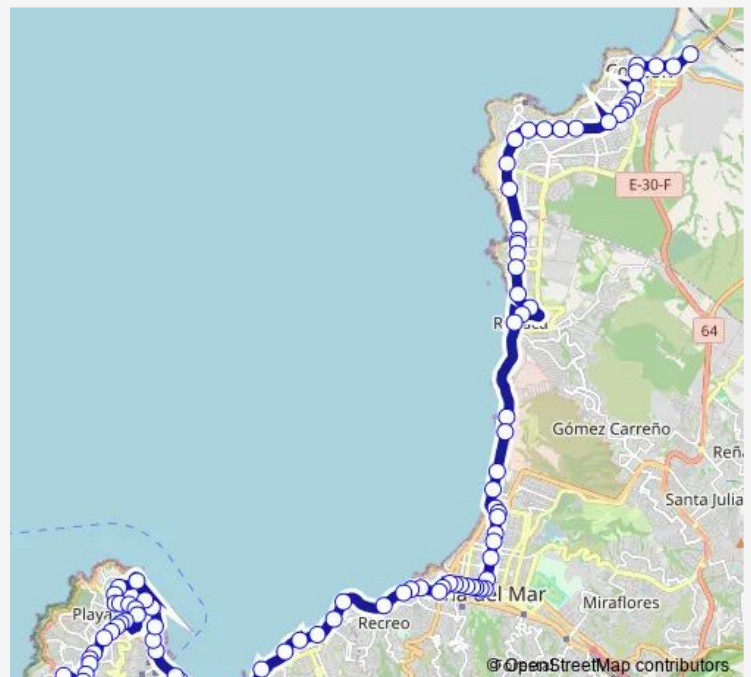

Universidad Valparaiso - Difider / Oriente

Parque Alejo Barrios / Sur

Parque

Caleta Membrillo / Poniente

Asmar / Poniente

Route schedule

Capilla Nuestra Señora Del Mar — Quinteros / Sur

Monday 06:00-22:00

Tuesday 06:00-22:00

Wednesday 06:00-22:00

Thursday 06:00-22:00

Friday 06:00-22:00

Saturday 07:00-22:00

Sunday 07:00-22:00

Route info

Direction: Capilla Nuestra Señora Del Mar

Stops: 98

Trip Duration: 1 hour 12 min

602 — Playa Ancha - Villa Primavera

Playa Torperderas / Sur

Antonio Varas

Ascensor Artilleria

Errazuriz - San Martin - Plaza Echaurren

Sotomayor - Errazuriz - Puerto