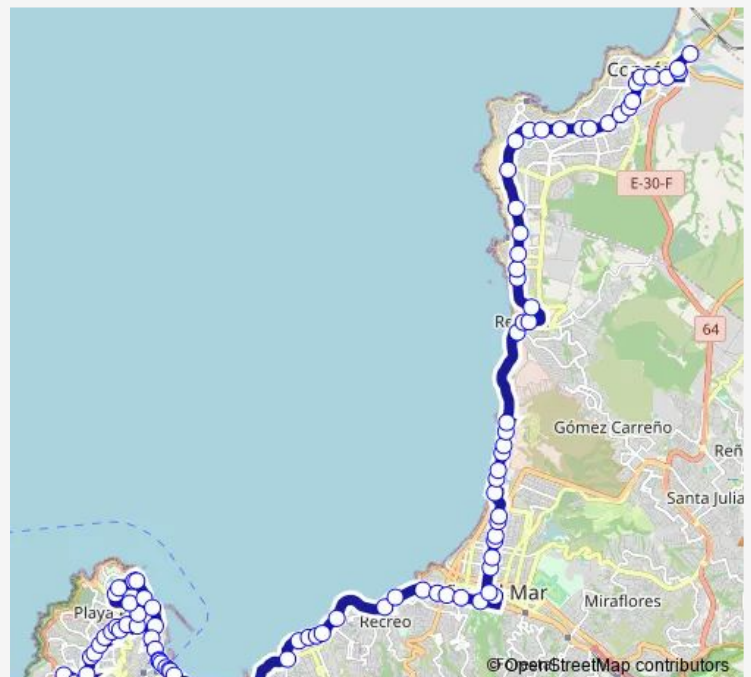

Universidad Valparaiso - Difider / Oriente

Parque Alejo Barrios / Sur

Parque

Caleta Membrillo / Poniente

Asmar / Poniente

Route schedule

Capilla Nuestra Señora Del Mar — Quinteros / Sur

Monday 06:00-22:00

Tuesday 06:00-22:00

Wednesday 06:00-22:00

Thursday 06:00-22:00

Friday 06:00-22:00

Saturday 07:00-22:00

Sunday 07:00-22:00

Route info

Direction: Capilla Nuestra Señora Del Mar

Stops: 98

Trip Duration: 1 hour 12 min

602 — Playa Ancha - Villa Primavera

Playa Torperderas / Sur

Antonio Varas

Ascensor Artilleria

Errazuriz - San Martin - Plaza Echaurren

Sotomayor - Errazuriz - Puerto