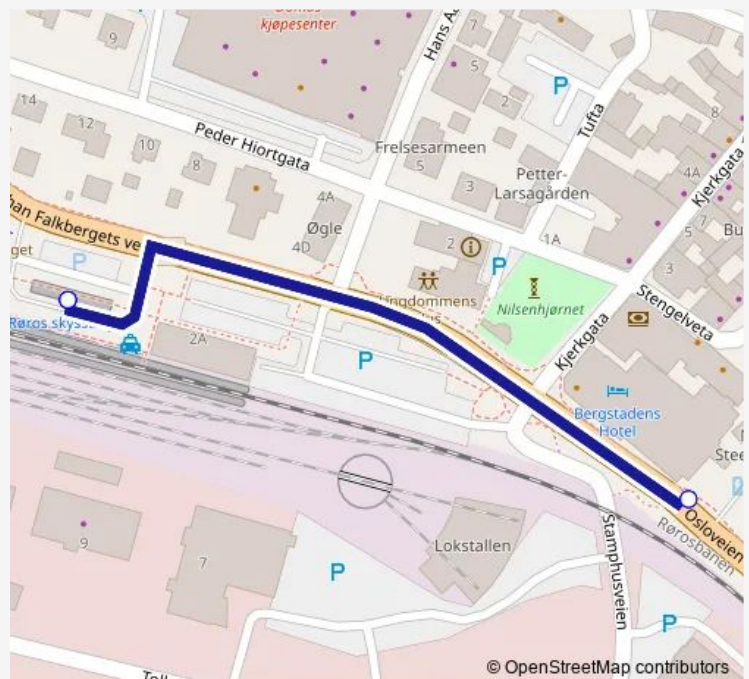

Direction

Røros skystasjon — Røros skystasjon

3 stops

[Open route schedule](#)

Røros skystasjon

Bergstaden Hotel

Røros skystasjon

Route schedule

Røros skystasjon — Røros skystasjon

Monday	06:00
Tuesday	06:00
Wednesday	06:00
Thursday	06:00
Friday	06:00
Saturday	10:00
Sunday	—

Route info

Direction: Røros skystasjon

Stops: 3

Trip Duration: 4 hour 0 min