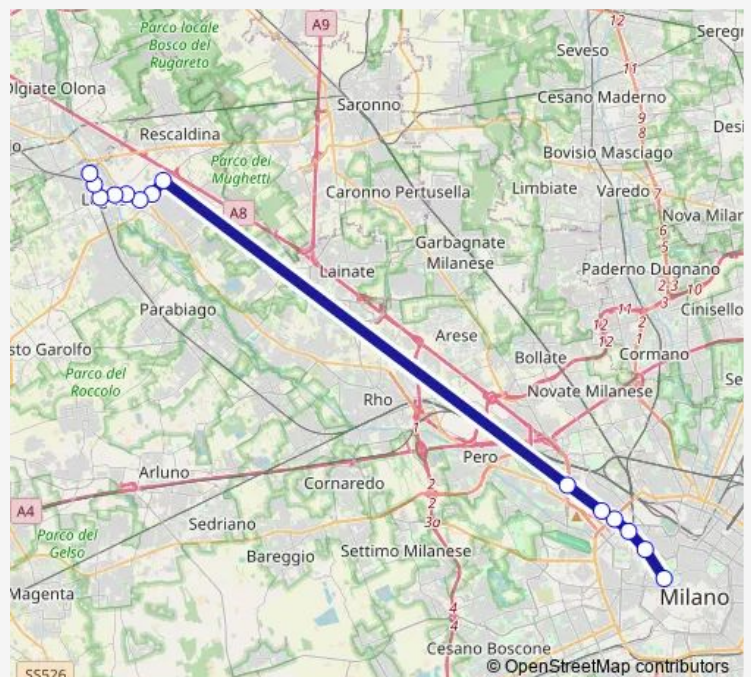

Legnano, Via Tessa a. V.le Cadorna

Legnano, Via Tessa ingresso Autostrada

Milano, Piazzale Laghi usc. Autostrada

Milano, Viale Certosa I.go P.le Accursio

Milano, V.le Certosa ang.V.Monteceneri

Milano, Piazza Firenze

Thursday 16:21-17:59

Friday 16:21-17:59

Saturday —

Sunday —

Route info

Direction: SAN Vittore Olona, Via Roma lato Coop

Stops: 10

Trip Duration: 0 hour 41 min

602 — Diretto

Direction

Legnano, Via Pietro Micca loc.San Martino — Milano, Via Jacini area Cadorna

15 stops

[Open route schedule](#)

Legnano, Via Pietro Micca loc.San Martino

Legnano, Via Pietro Micca a.V.Cavour

Legnano, Via Tessa ingresso Autostrada

Milano, Piazzale Laghi usc. Autostrada

Milano, Viale Certosa I.go P.le Accursio

Milano, V.le Certosa ang.V.Monteceneri

Milano, Piazza Firenze

Milano, C.so Sempione zona Rai