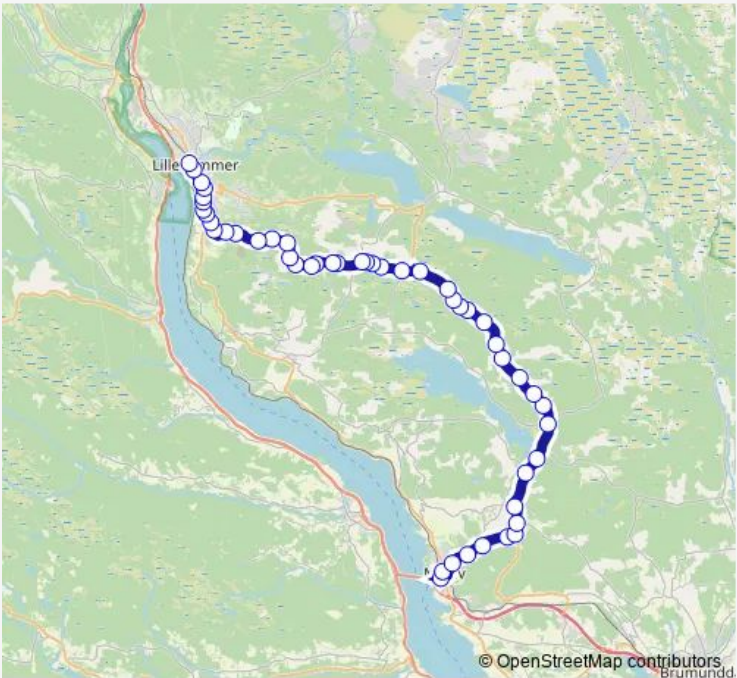

Local Bus Service 602 Lillehammer-Åsmarka-Moelv

[Go to website](#)

Direction
 Moelv ungdomsskole — Lillehammer skystasjon
 49 stops
[Open route schedule](#)

- Moelv ungdomsskole
- Moelv stasjon
- Gruva
- Nedre Fossen
- Snekkerhagen
- Kroken
- Kvernstubrua
- Brufoss
- Haga bruk
- Næroset
- Buvika
- Arneberg
- Stubberudgrinda
- Granly
- Busmundrud
- Åsen skole
- Nyhus
- Haugsvægda
- Onsumrampa
- Bjerkely
- Bjerkelysveen

Route schedule
 Moelv ungdomsskole — Lillehammer skystasjon

Monday	06:05-16:05
Tuesday	06:05-16:05
Wednesday	06:05-16:05
Thursday	06:05-16:05
Friday	06:05-16:05
Saturday	—
Sunday	—

Route info
 Direction: Moelv ungdomsskole
 Stops: 49
 Trip Duration: 0 hour 52 min