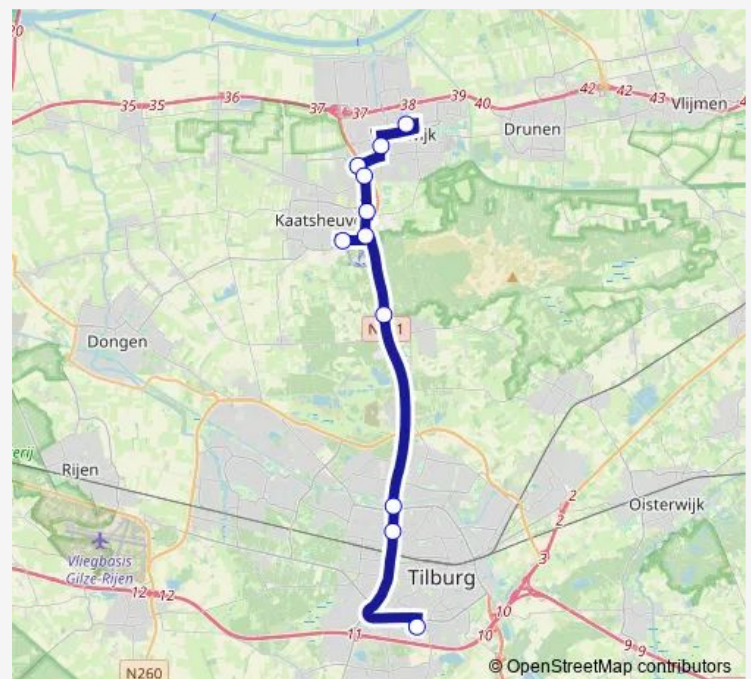

Waalwijk, Mozartlaan

Waalwijk, Noorder Allee

Sprang Capelle, Sprang Kruispunt

Kaatsheuvel, Vaartstraat

Kaatsheuvel, Horst

Kaatsheuvel, Efteling

Loon op Zand, Busstation

Tilburg, Ringbaan West Rotonde

Tilburg, Ringbaan West

Tilburg, Stappegoor/Ijsbaan

Route schedule

Waalwijk, Busstation Vredesplein — Tilburg, Stappegoor/Ijsbaan

Monday 07:33-07:48

Tuesday 07:33-07:48

Wednesday 07:33-07:48

Thursday 07:33-07:48

Friday 07:33-07:48

Saturday —

Sunday —

Route info

Direction: Waalwijk, Busstation Vredesplein

Stops: 12

Trip Duration: 0 hour 47 min

■ 602 — Waalwijk - Tilburg Stappegoor