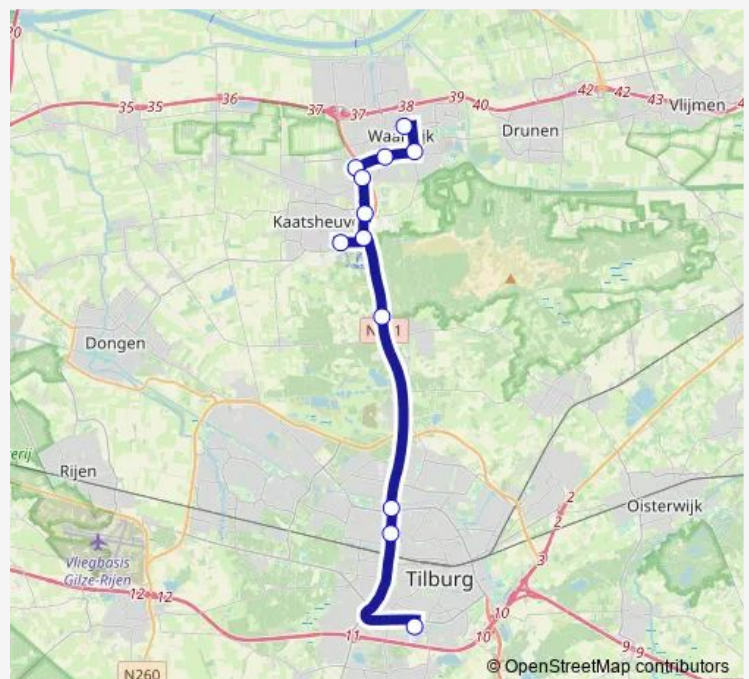

Waalwijk, Mozartlaan

Waalwijk, Noorder Allee

Sprang Capelle, Sprang Kruispunt

Kaatsheuvel, Vaartstraat

Kaatsheuvel, Horst

Kaatsheuvel, Efteling

Loon op Zand, Busstation

Tilburg, Ringbaan West Rotonde

Tilburg, Ringbaan West

Tilburg, Stappegoor/Ijsbaan

Route schedule

Waalwijk, Busstation Vredesplein — Tilburg, Stappegoor/Ijsbaan

Monday —

Tuesday —

Wednesday —

Thursday

07:33-07:48

Friday —

Saturday —

Sunday —

Route info

Direction: Waalwijk, Busstation Vredesplein

Stops: 12

Trip Duration: 0 hour 47 min

■ 602 — Waalwijk - Tilburg Stappegoor

Direction

Waalwijk, Busstation Vredesplein — Tilburg, Stappegoor/ljsbaan

12 stops

[Open route schedule](#)

Waalwijk, Busstation Vredesplein

Waalwijk, Leeuwenbekstraat

Waalwijk, Mozartlaan