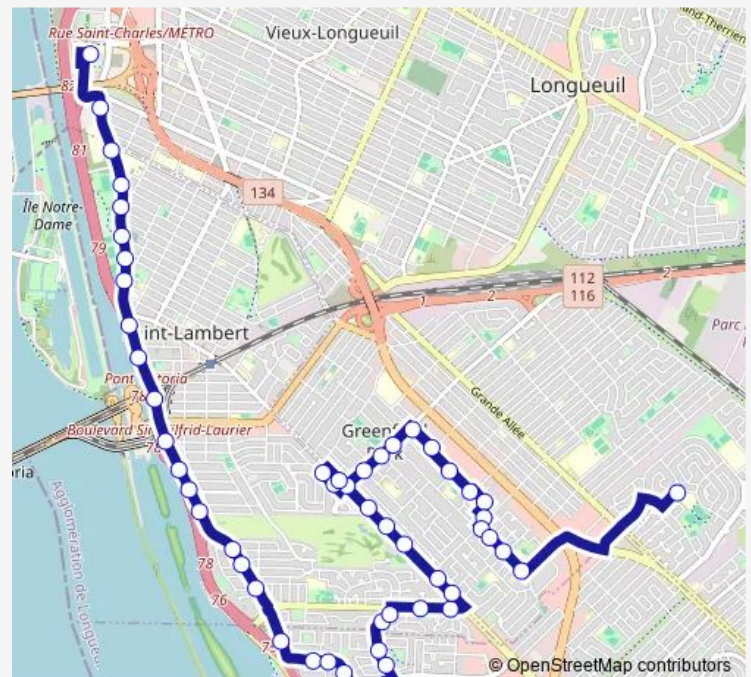

Riverside / Alexandra

Riverside / de Montrose

Riverside / de Bolton

Riverside / Passage piétonnier

Riverside / de Normandie

Riverside / du Rhône

Marie-Victorin / Verdure

Victor-Hugo / pl. Van Gogh

### Route schedule

Terminus Longueuil — de l'École / École l'Agora

Monday 07:57

Tuesday 07:57

Wednesday 07:57

Thursday 07:57

Friday 07:57

Saturday —

### Route info

Direction: Terminus Longueuil

Stops: 53

Trip Duration: 0 hour 41 min

602 — École de l'Agora

BusMaps

Victor-Hugo / Ponsard

Victor-Hugo / Provencher