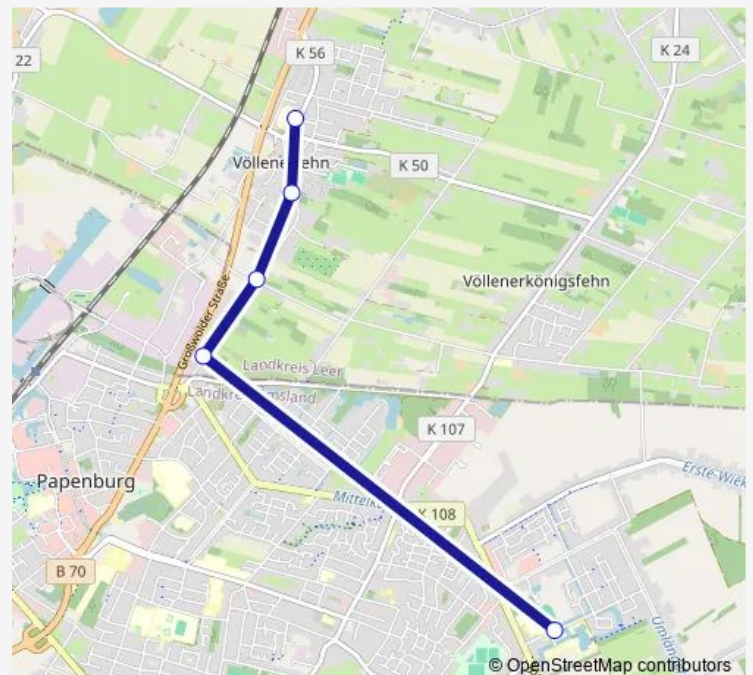

Flachsmeer Papenburger Straße/Heerweg

Flachsmeer Papenburger Straße/Birkenstraße

Völlenerkönigsfehn Papenburger Straße/Eichhornstr.

Völlenerkönigsfehn Papenburger Straße 300

Völlenerkönigsfehn Schule

Völlenerfehn Süderstraße/Dwarsweg

Völlenerfehn Hauptstraße/Süderstraße

Völlenerfehn Hauptstraße/Breslauer Straße

Völlenerfehn Grundschule

### Route schedule

Collhusen Schulzentrum — Völlenerfehn Grundschule

Monday 08:22-13:15

Tuesday —

Wednesday —

Thursday —

Friday —

Saturday —

### Route info

Direction: Collhusen Schulzentrum

Stops: 13

Trip Duration: 0 hour 14 min