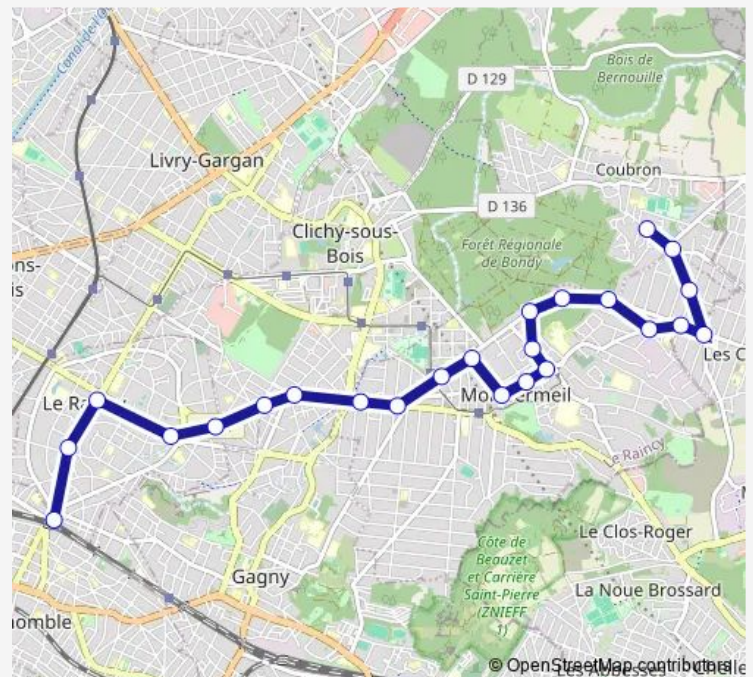

Rond-Point des Sciences

Route schedule

Gare du Raincy Villemomble Montfermeil — Corot

Monday 00:00-23:52

Tuesday 00:00-23:52

Wednesday 00:00-23:52

Thursday 00:00-23:52

Friday 00:00-23:52

Saturday 00:04-23:30

Sunday 00:00-23:30

Route info

Direction: Gare du Raincy Villemomble Montfermeil

Stops: 24

Trip Duration: 0 hour 27 min

Denis Papin

Maison de Fer

Corot

Direction

Corot — Gare du Raincy Villemomble Montfermeil

23 stops

[Open route schedule](#)

Corot

Maison de Fer

Denis Papin

Rond-Point des Sciences

Ampère

Arago

Jean Moulin

L'Ermitage

Haute Futaie

Mairie

Hôpital de Montfermeil