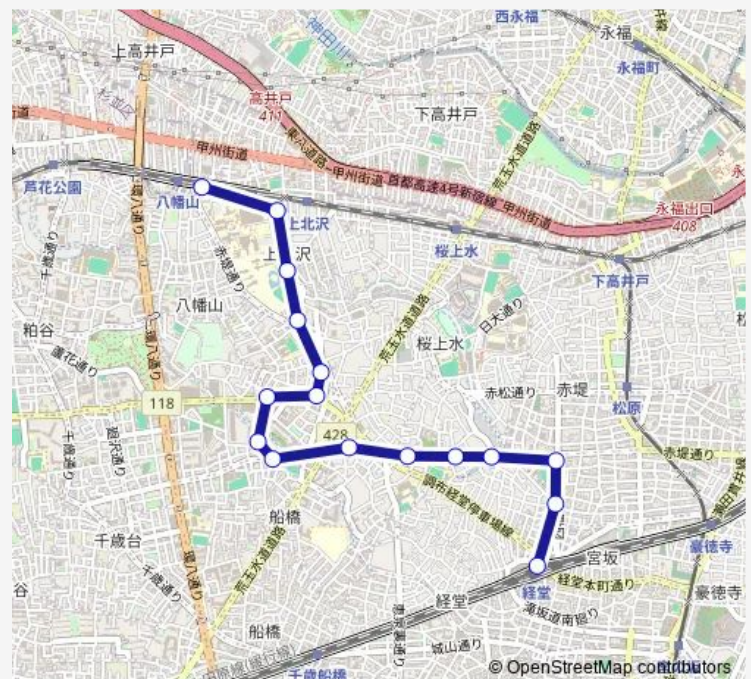

Direction

経堂駅 — 八幡山駅

16 stops

[Open route schedule](#)

- 経堂駅
- 大和橋
- 赤堤小学校前
- 経堂赤堤通り団地
- 経堂小学校前
- 桜上水二丁目
- すきっぷ前
- 希望ヶ丘小学校
- 希望ヶ丘団地
- 朝日新聞社前
- 希望ヶ丘東公園
- 八幡山一丁目
- 上北沢二丁目
- 将軍池公園
- 上北沢公園
- 八幡山駅

Route schedule

経堂駅 — 八幡山駅

Monday	07:17-20:20
Tuesday	07:17-20:20
Wednesday	07:17-20:20
Thursday	07:17-20:20
Friday	07:17-20:20
Saturday	07:20-18:20
Sunday	07:20-18:20

Route info

Direction: 経堂駅

Stops: 16

Trip Duration: 0 hour 23 min

Direction

八幡山駅 — 経堂駅

15 stops

[Open route schedule](#)

八幡山駅

松沢病院前

上北沢二丁目

八幡山一丁目

Thursday 07:47-20:47

Friday 07:47-20:47

Saturday 07:47-18:47

Sunday 07:47-18:47

Route info

Direction: 八幡山駅

Stops: 15

Trip Duration: 0 hour 23 min