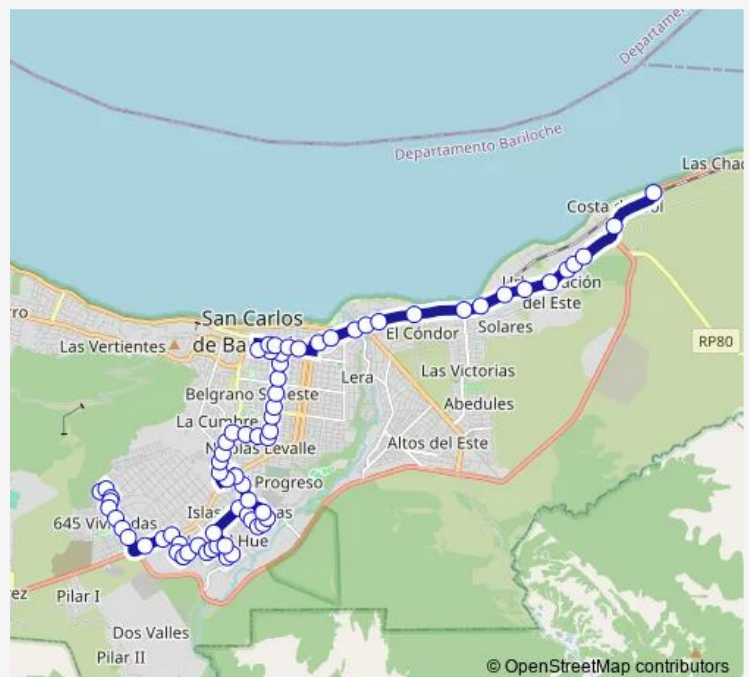

Cacique Huicaleo y Pecho Colorado

Cancha Barrio Unión

Crucero Gral. Belgrano y Cabo Ávila

Crucero Gral. Belgrano y Sgto. Sergio García

Esrn N°97

Av. Juan Herman y Rotonda RN 40

Av. Juan Herman y Chapel

Av. Juan Herman y Aguada de Guerra

Aguada de Guerra y Fita Ruin

La Fragua y Las Bayas

B° El Maiten - Cancha

Hoyo de Epuyen y Aguada de Guerra

Hoyo de Epuyen e Isla del Tigre

Isla del Tigre y José Obrero

José Obrero y Paso de Los Vuriloche

José Obrero y José Luckman

José Luckman y Roca Negra

Nehuen y Roca Negra

Route schedule

Cacique Prayel y Crucero Gral. Belgrano — RN 40 y Modesta Victoria

Monday	00:00
Tuesday	00:00
Wednesday	00:00
Thursday	00:00
Friday	00:00
Saturday	00:00
Sunday	00:00

Route info

Direction: Cacique Prayel y Crucero Gral. Belgrano

Stops: 71

Trip Duration: 1 hour 1 min

71-81G — Jmscdb71-81

Nehuen y Gdor. Vernet

Nehuen y Malvina Soledad

Malvina Soledad y Puerto Argentino