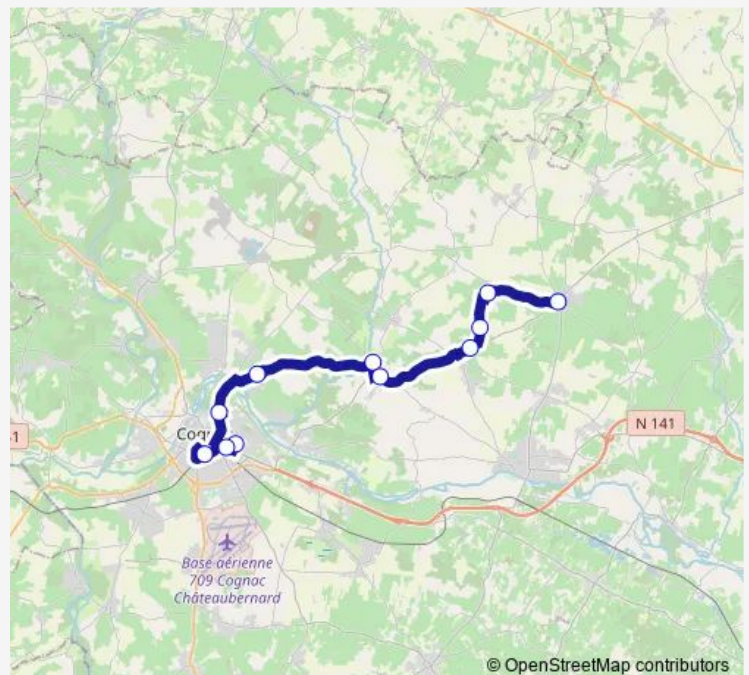

### Direction

Gare D'Echanges - Correspondances — Sigogne Place

11 stops

[Open route schedule](#)

Gare D'Echanges - Correspondances

College Felix Gaillard

Lycee Louis Delage

Lycee Jean Monnet

Boutiers Ecole

Pont DE LA Soloire

RUE DE Jarnac

Luchac

Villeneuve

LA Jarrie

Sigogne Place

### Route schedule

Gare D'Echanges - Correspondances — Sigogne Place

Monday 17:15

Tuesday 17:15

Wednesday 12:28

Thursday 17:15

Friday 17:15

Saturday —

### Route info

Direction: Gare D'Echanges - Correspondances

Stops: 11

Trip Duration: 0 hour 42 min

**Direction**

Sigogne Place — Gare D'Echanges - Correspondances

9 stops

[Open route schedule](#)