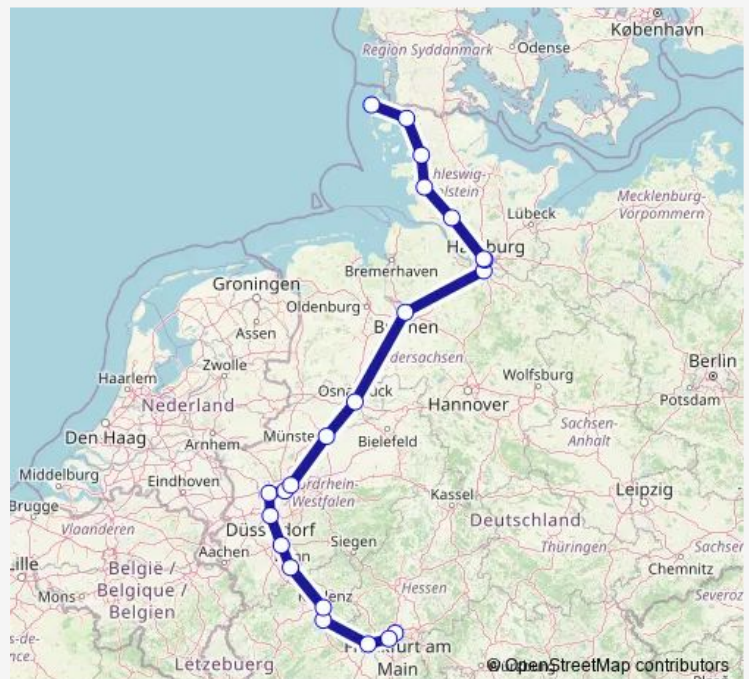

Mainz Hbf

Boppard Hbf

Koblenz Hbf

Bonn Hbf

Köln Hbf

Düsseldorf Hbf

Duisburg Hbf

Essen Hbf

Gelsenkirchen Hbf

Münster(Westf)Hbf

Osnabrück Hbf

Bremen Hbf

Hamburg-Harburg

Hamburg Hbf

Hamburg Dammtor

Itzehoe

Thursday 06:38

Friday 06:38

Saturday 06:38-06:24

Sunday 06:38-06:24

Route info

Direction: Frankfurt(Main)Hbf

Stops: 22

Trip Duration: 10 hour 9 min

Osnabrück Hbf

Bremen Hbf

Hamburg-Harburg

Hamburg Hbf

Hamburg Dammtor

Itzehoe

Heide(Holst)

Husum