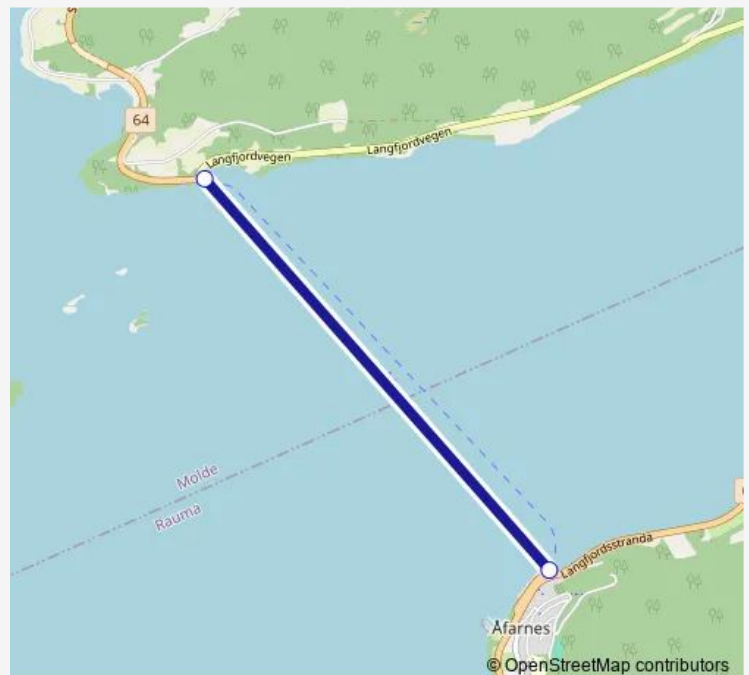

Ferry 1060 Sølsnes-Åfarnes

[Go to website](#)**Direction**

Sølsnes ferjekai — Åfarnes ferjekai

2 stops

[Open route schedule](#)

Sølsnes ferjekai

Åfarnes ferjekai

Route schedule

Sølsnes ferjekai — Åfarnes ferjekai

Monday	00:20-23:40
Tuesday	00:20-23:40
Wednesday	00:20-23:40
Thursday	00:20-23:40
Friday	00:20-23:40
Saturday	01:00-23:40
Sunday	00:20-23:40

Route info

Direction: Sølsnes ferjekai

Stops: 2

Trip Duration: 0 hour 15 min

■ 1060 — Sølsnes-Åfarnes

BusMaps

Direction

Åfarnes ferjekai — Søsnes ferjekai

2 stops

[Open route schedule](#)