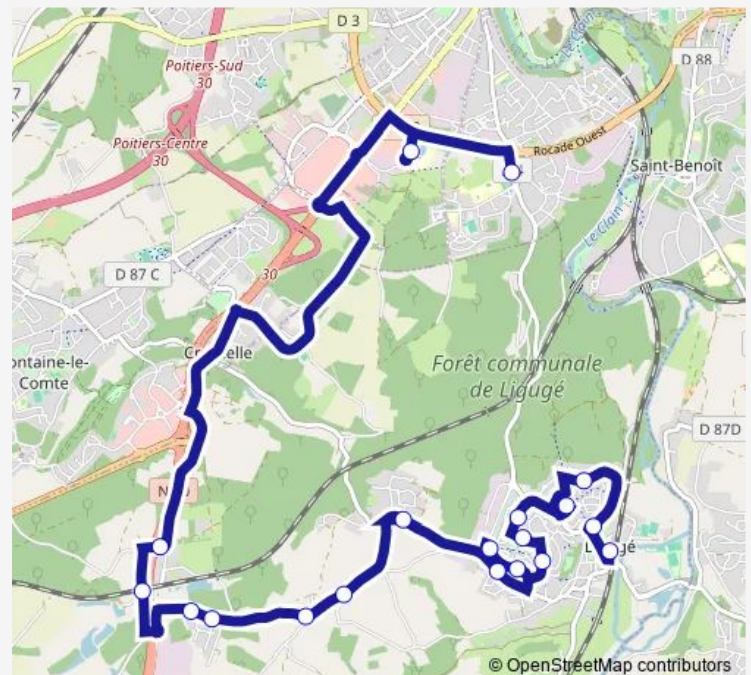

Brassaise

Gachères

Challerie

Cimeau

Mirande

Moulin de la Reinière

Violet

Lycée du Bois d'Amour

Route schedule

Ligugé Gare — Lycée du Bois d'Amour

Monday 06:50-07:05

Tuesday 06:50-07:05

Wednesday 06:50-07:05

Thursday 06:50-07:05

Friday 06:50-07:05

Saturday —

Sunday —

Route info

Direction: Ligugé Gare

Stops: 18

Trip Duration: 0 hour 35 min

© OpenStreetMap contributors

S22 — Scolaire S22

BusMaps

Direction

Renaudot — Ligugé Gare

19 stops

[Open route schedule](#)

Renaudot

Lycée du Bois d'Amour

Violet

Moulin de la Reinière