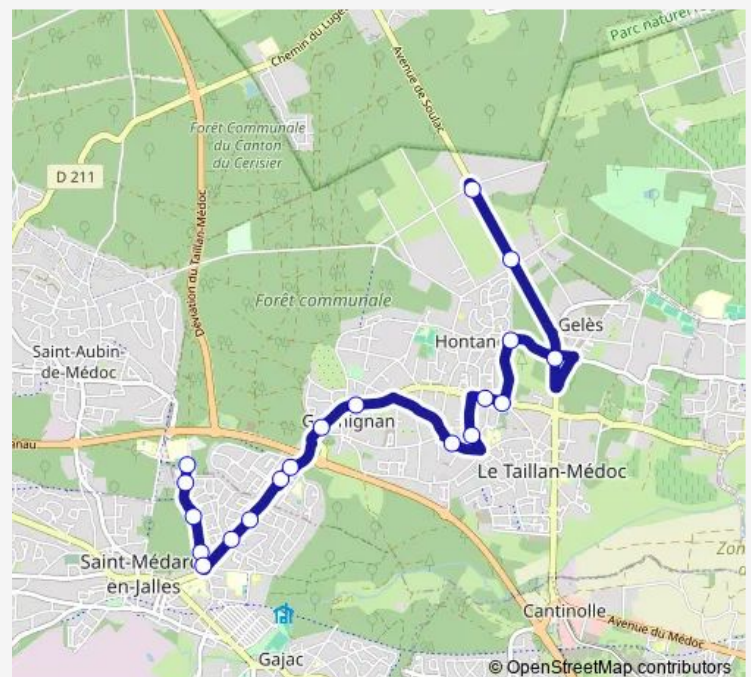

### Direction

Lycée Sud Médoc — Foin

18 stops

[Open route schedule](#)

Lycée Sud Médoc

Docteur Férié

Tristan

Collège F. Mauriac

### Route schedule

Lycée Sud Médoc — Foin

Monday 16:10-18:05

Tuesday 16:10-18:05

Wednesday 12:15-13:20

Thursday 16:10-18:05

Friday 16:10-18:05

Saturday —

### Route info

Direction: Lycée Sud Médoc

Stops: 18

Trip Duration: 0 hour 19 min

## Direction

Foin — Lycée Sud Médoc

24 stops

[Open route schedule](#)

Foin

Domaine de Hontane

L'Ecureuil

Four à Chaux