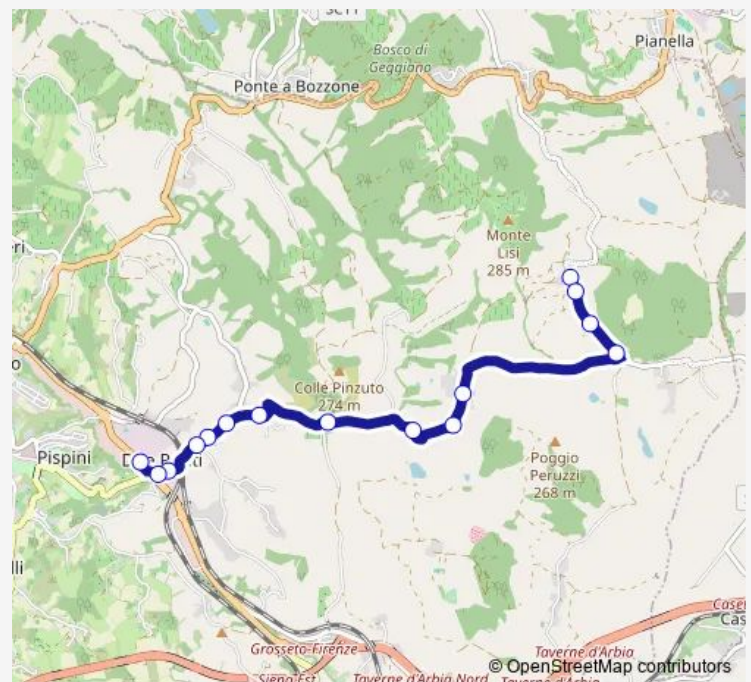

### Direction

Montechiaro — Toselli Parcheggio

15 stops

[Open route schedule](#)

- Montechiaro
- Montechiaro Villa
- Montechiaro Scuole
- Montechiaro
- Casabianca
- Bivio Mociano
- La Pieve A Bozzone
- La Buca
- Quattro Torri
- Villa Colonia
- Bivio Santa Regina
- Strada Pieve A Bozzone
- La Veloce
- Str. Di Pieve A Bozzone
- Toselli Parcheggio

### Route schedule

Montechiaro — Toselli Parcheggio

Monday	14:50
Tuesday	14:50
Wednesday	14:50
Thursday	14:50
Friday	14:50
Saturday	14:50
Sunday	—

### Route info

Direction: Montechiaro

Stops: 15

Trip Duration: 0 hour 20 min

## Direction

Montechiaro — Porta Pispini

28 stops

[Open route schedule](#)

Montechiaro

Montechiaro Villa

Montechiaro Scuole

Montechiaro