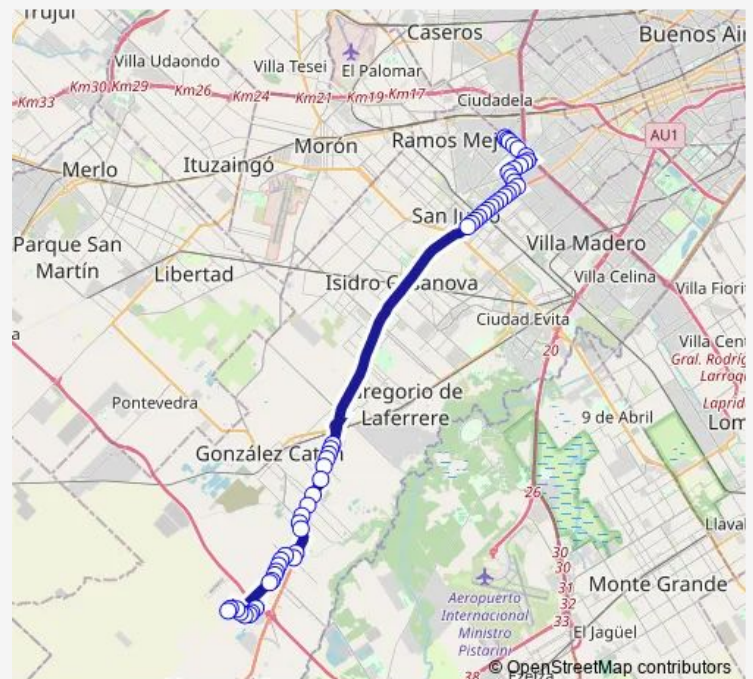

Bus 218R3 Jpbsas218

[Go to website](#)

Direction

Ingeniero Amoretti 3879-3899 — Areco

54 stops

[Open route schedule](#)

Ingeniero Amoretti 3879-3899

Avenida Díaz Vélez 899-949

Avenida General Enrique Mosconi 599

Avenida General Enrique Mosconi 749-793

LAS Heras 2899

LAS Heras 3149-3199

LAS Heras 3291

Avenida General SAN Martín 3386-3400

Brigadier General Juan Manuel DE Rosas 1399-1499

Route schedule

Ingeniero Amoretti 3879-3899 — Areco

Monday 00:24-23:30

Tuesday 00:24-23:30

Wednesday 00:24-23:30

Thursday 00:24-23:30

Friday 00:24-23:30

Saturday 00:24-23:30

Sunday 00:24-23:30

Route info

Direction: Ingeniero Amoretti 3879-3899

Stops: 54

Trip Duration: 2 hour 0 min

218R3 — Jpbsas218

Brigadier General Juan Manuel DE Rosas 2730-2798

Zapiola 3622-3648