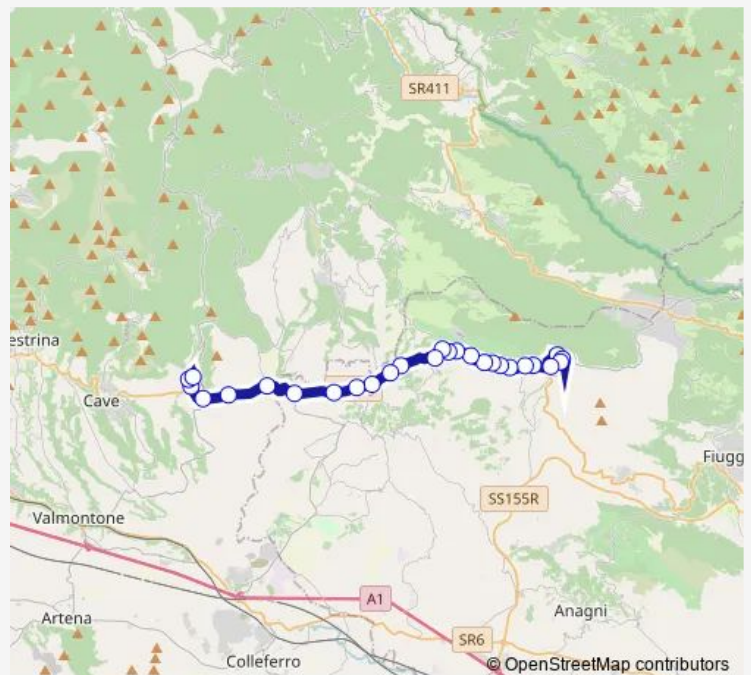

Monday 08:50-12:15

Tuesday 08:50-12:15

Wednesday 08:50-12:15

Thursday 08:50-12:15

Friday 08:50-12:15

Saturday 08:50-11:00

Sunday 10:30-18:40

Route info

Direction: Piglio | Convento San Lorenzo # f5996

Stops: 27

Trip Duration: 0 hour 26 min

Piglio - Genazzano # Gz186d

Genazzano | Gimignano # f6015

Genazzano | Via Prenestina Nuova Via Mola Giuli # f6016

Genazzano | Via Prenestina (Madonnella) # f6017