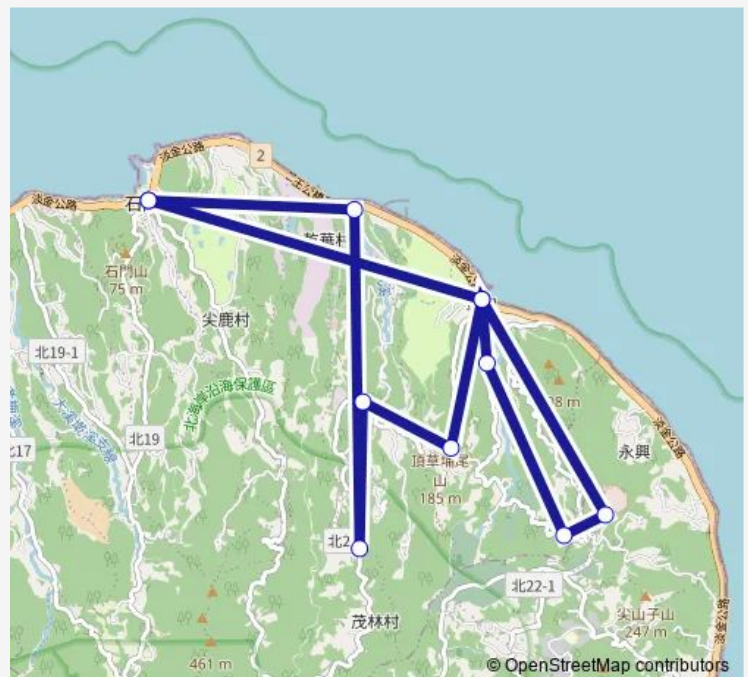

### Direction

石門區公所 — 石門區公所

11 stops

[Open route schedule](#)

石門區公所

草里

阿里荖坑

五爪崙(竹子湖)

### Route schedule

石門區公所 — 石門區公所

Monday 08:20

Tuesday 08:20

Wednesday 08:20

Thursday 08:20

Friday 08:20

Saturday —

### Route info

Direction: 石門區公所

Stops: 11

Trip Duration: 15 hour 40 min

F153-0820 — 石門區公所-石門區公所

F153-0820 Bus time schedules and route maps are available in an offline PDF at [busmaps.com](https://busmaps.com). Use the [busmaps.com](https://busmaps.com) website to see live bus times, train schedule or subway schedule, and step-by-step directions for all public transit in Taipei