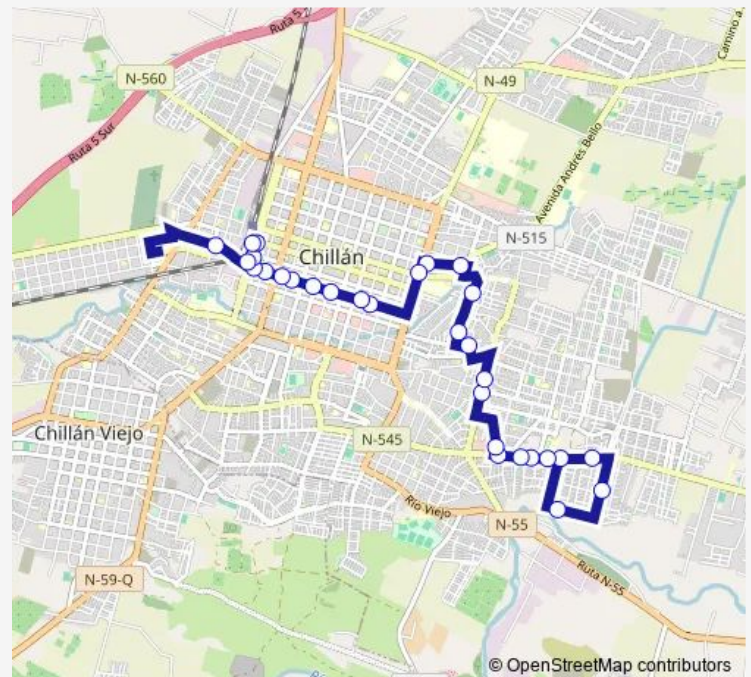

Direction

Pueblo Seco / Angol — Av. Uruguay / 21 DE Mayo

30 stops

[Open route schedule](#)

Pueblo Seco / Angol

Av. Circunvalacion / Pasaje Cachapoal

Alonso DE Ercilla / LOS Angeles

Alonso DE Ercilla / Nuble

Maipon / Arauco

Maipon / Carrera

Route schedule

Pueblo Seco / Angol — Av. Uruguay / 21 DE Mayo

Monday 07:17-21:17

Tuesday 07:17-21:17

Wednesday 07:17-21:17

Thursday 07:17-21:17

Friday 07:17-21:17

Saturday 07:17-21:17

Sunday 07:17-21:17

Route info

Direction: Pueblo Seco / Angol

Stops: 30

Trip Duration: 0 hour 26 min

C16_I — Los Volcanes Parque Lantano

Maipon / Claudio Arrau

Maipon / Av. Bernardo O Higgins

Maipon / Rosas

Maipon / Brasil

Av. Brasil / EL Roble

Av. Brasil / Constitucion

Av. Brasil / EL Roble

Brasil / Maipon