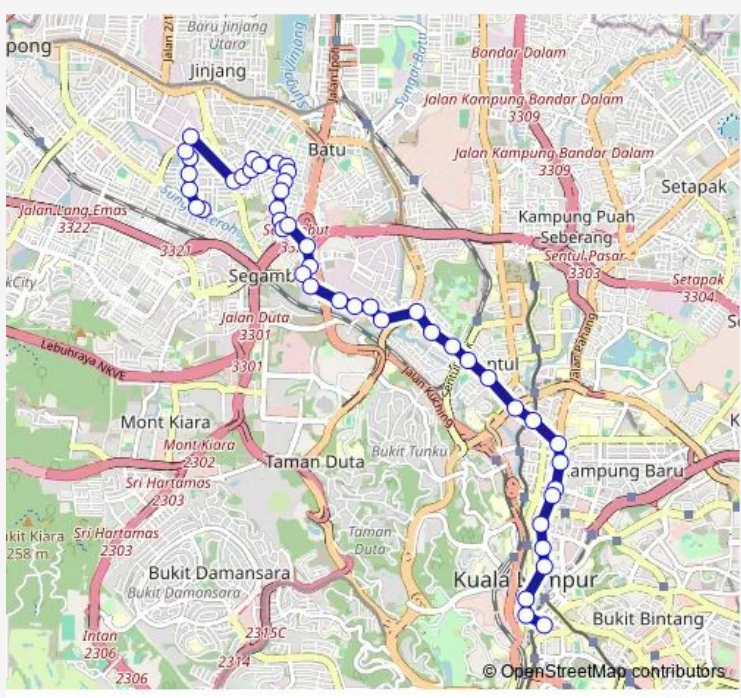

Bus U14 Sri Segambut

[Go to website](#)

Direction
 Terminal Sri Segambut, Jalan Udang Kepai — Bangkok Bank, Jalan Tun H S Lee
 46 stops
[Open route schedule](#)

- Terminal Sri Segambut, Jalan Udang Kepai
- Taman Sri Segambut, Jalan Udang Kepai
- BHP (opp.), Jalan Udang Rawa
- Taman Sri Segambut, Jalan Udang Rawa
- 7 Eleven Taman Pusat Kepong, Jalan 4/40
- Silverstone Taman Pusat Kepong, Jalan 4/40
- Taman Pusat Kepong, Jalan 1/40
- Kuil Hindu, Jalan 31/31b
- Rumah Panjang (2), Jalan 31/31b
- Rumah Panjang Blok 14, Jalan 22/31b
- Rumah Panjang, Lengkungan Jambu Gajus
- Padang Permainan (opp.), Lengkungan Jambu Gajus
- Padang Bola, Jalan A
- Pekan, Jalan A
- 4jj, Jalan 17/42
- Lampu Isyarat, Jalan 17/42
- Magnum, Jalan 17/42
- Taman Kok Doh, Jalan 6/42a
- Madrasah Manbaul Uloom, Jalan 6/42a
- Shell, Jalan 6/42a
- Taman Sejahtera, Jalan 9/42a

Route schedule

Terminal Sri Segambut, Jalan Udang Kepai — Bangkok Bank, Jalan Tun H S Lee

| | |
|-----------|-------|
| Monday | 06:00 |
| Tuesday | 06:00 |
| Wednesday | 06:00 |
| Thursday | 06:00 |
| Friday | 06:00 |
| Saturday | 06:00 |
| Sunday | 06:00 |

Route info
 Direction: Terminal Sri Segambut, Jalan Udang Kepai
 Stops: 46
 Trip Duration: 17 hour 0 min

■ U14 — Sri Segambut **BusMaps**

Kampung Pasir Segambut (opp.), Jalan 1/42a

Masjid Al Firdaus (opp.), Jalan 1/42a

Sunday 06:00

Route info

Direction: Bangkok Bank, Jalan Tun H S Lee

Stops: 44

Trip Duration: 17 hour 0 min

Pekan Kok Doh, Jalan 6/42a

Magnum (opp.), Jalan 17/42

Jalan D