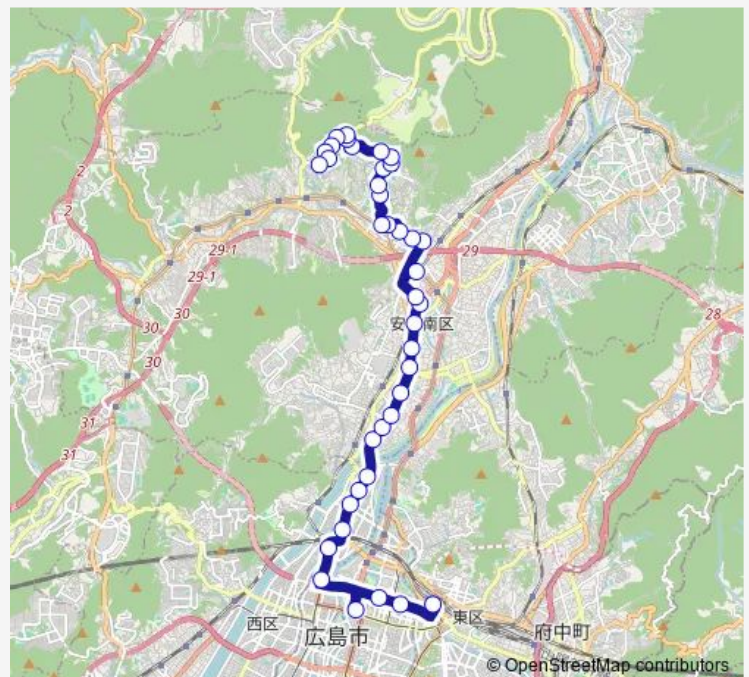

Bus 70-2 毘沙門台線

[Go to website](#)

Direction

広島駅 — サンハイツ下

39 stops

[Open route schedule](#)

- 広島駅
- 女学院前
- 合同庁舎前
- 広島バスセンター
- 広瀬町
- 横川駅前
- 三篠町一丁目
- 三篠町三丁目
- 大宮
- 大芝町
- 祇園大橋北
- 西原
- N h k 放送所前
- 祇園出張所前
- 今津
- 安佐南警察署前
- 下古市
- 古市小学校前
- 安佐南区福祉センター前
- 大町駅
- ネクスコ西日本前

Route schedule

広島駅 — サンハイツ下

Monday	09:59-19:49
Tuesday	09:59-19:49
Wednesday	09:59-19:49
Thursday	09:59-19:49
Friday	09:59-19:49
Saturday	08:59-21:13
Sunday	09:18-20:08

Route info

Direction: 広島駅

Stops: 39

Trip Duration: 1 hour 3 min

■ 70-2 — 毘沙門台線

スイミング前

安佐中学校前

毘沙門台下

毘沙門台中

毘沙門台上

安古市高校前

安古市高校北口