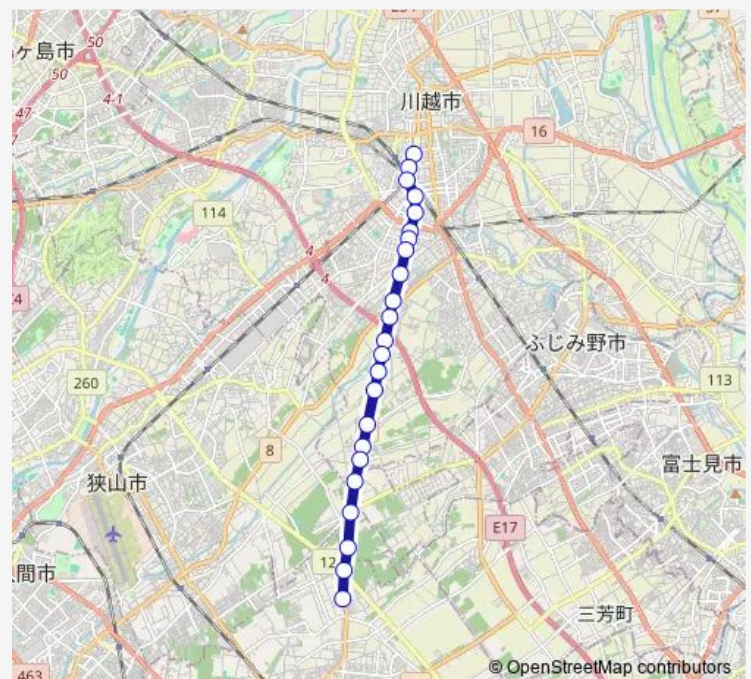

Saturday —

Sunday —

Route info

Direction: 本川越駅

Stops: 23

Trip Duration: 0 hour 25 min

シチズン前

西武バス所沢営業所