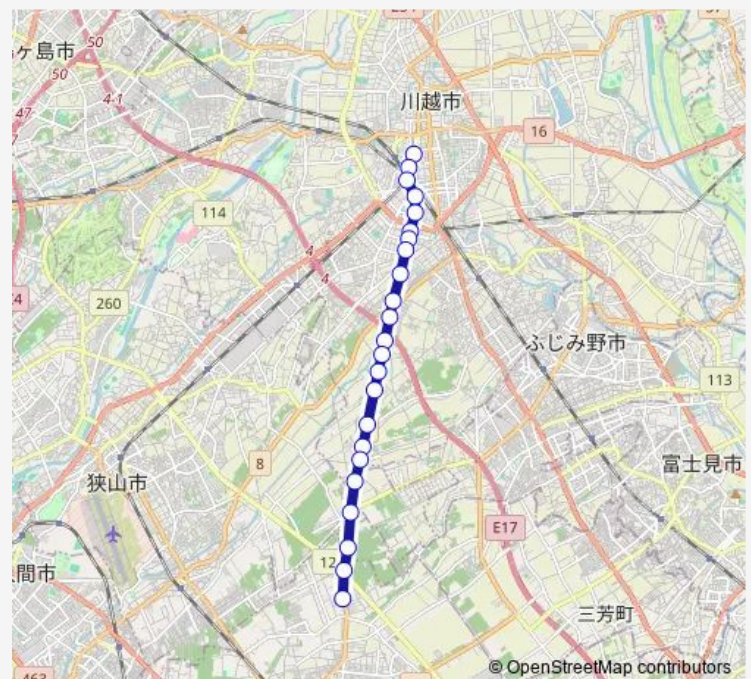

Saturday —

Sunday —

Route info

Direction: 本川越駅

Stops: 23

Trip Duration: 0 hour 25 min

シチズン前

西武バス所沢営業所