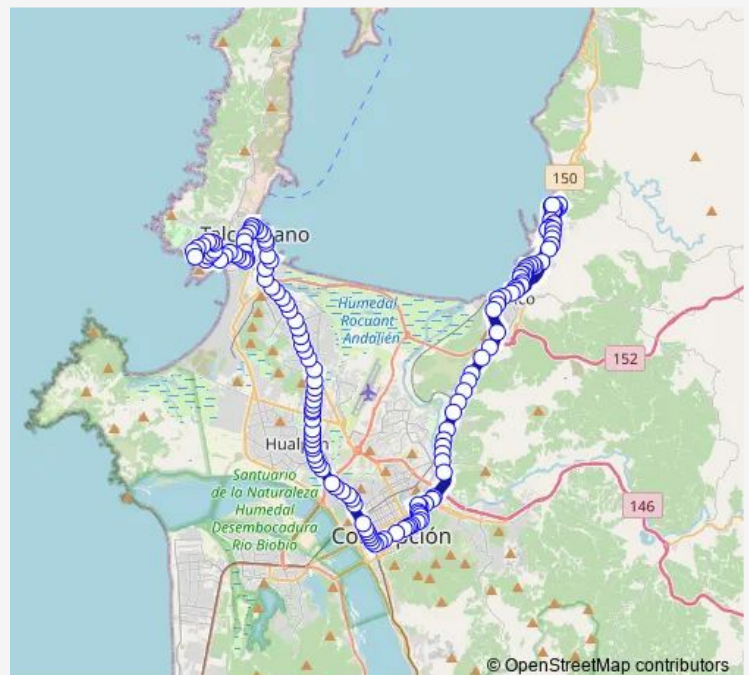

Ruta 150 - Rio Bio Bio / Norte

Liceo Rios de Chile

Pedro Aguirre Cerda - Stgo Aldea

David Quiroga - Balmaceda

Plaza de Lirquén

Camilo Henriquez - Pedro Aguirre Cerda

Pedro Aguirre Cerda - Fresia / Poniente

Pedro Aguirre Cerda - Arturo Prat / Poniente

Ruta 150 - Cesfam Lirquén

Hospital Lirquén / Norte

Lord Cochrane / Poniente

Route schedule

Terminal Balmaceda — Los Cormoranes - Los Pingüinos

Monday 06:00-23:30

Tuesday 06:00-23:30

Wednesday 06:00-23:30

Thursday 06:00-23:30

Friday 06:00-23:30

Saturday 06:00-23:45

Sunday 06:00-23:45

Route info

Direction: Terminal Balmaceda

Stops: 145

Trip Duration: 1 hour 5 min

H Mery - Lago Rupanco

Tolten

Tolten - Bilbao

Cochrane - Infante

Cochrane entre Alcazar y Yervas Buenas

Yervas Buenas entre Tomás Jones y Freire

Freire entre El Roble y Maipú

Freire - Membrillar