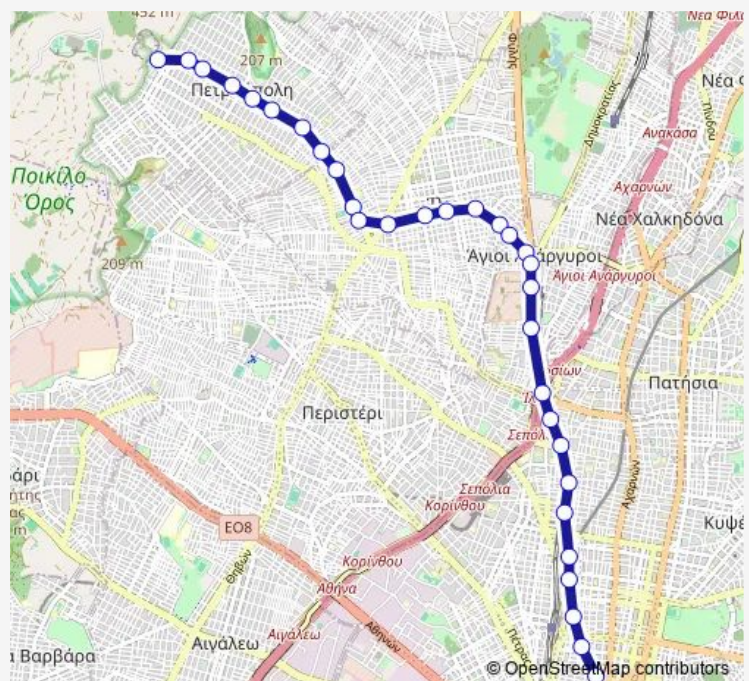

Thursday 05:35-24:00

Friday 05:35-24:00

Saturday 05:35-24:00

Sunday 05:35-24:00

Route info

Direction: Αφετηρια

Stops: 35

Trip Duration: 0 hour 35 min

■ A11 — ΠΛ. Βαθη - Ιλιον - Πετρουπολη (Μεσω Πανοραματος)

BusMaps

Πεταλουδα

Παραγκα

ΚΑΨΗ

ΦΑΡΜΑΚΕΙΟ

ΔΗΜΑΡΧΕΙΟ

ΠΑΛ.ΤΕΡΜΑ