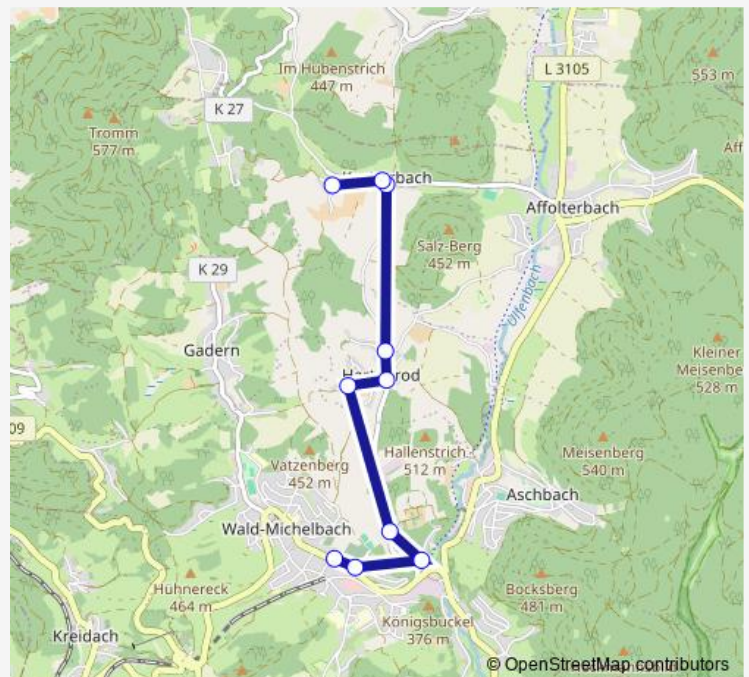

Direction

Kocherbach, Mehrzweckhaus — Wald-Michelbach, Michelstraße

10 stops

[Open route schedule](#)

Kocherbach, Mehrzweckhaus

Kocherbach, Mitte

Kocherbach, Abzw. Hartenrod

Hartenrod, In der Hohl

Hartenrod, Am Geiswiesenfeld

Hartenrod, Brunnenwiese

Wald-Michelbach, Halle

Wald-Michelbach, Am Hohenstein

Wald-Michelbach, Friedhofsweg

Wald-Michelbach, Michelstraße

Route schedule

Kocherbach, Mehrzweckhaus — Wald-Michelbach, Michelstraße

Monday 09:02-16:54

Tuesday 09:02-16:54

Wednesday 09:02-16:54

Thursday 09:02-16:54

Friday 09:02-16:54

Saturday —

Sunday —

Route info

Direction: Kocherbach, Mehrzweckhaus

Stops: 10

Trip Duration: 0 hour 11 min

Direction

Wald-Michelbach, Michelstraße — Kocherbach, Mehrzweckhaus

10 stops

[Open route schedule](#)

Wald-Michelbach, Michelstraße