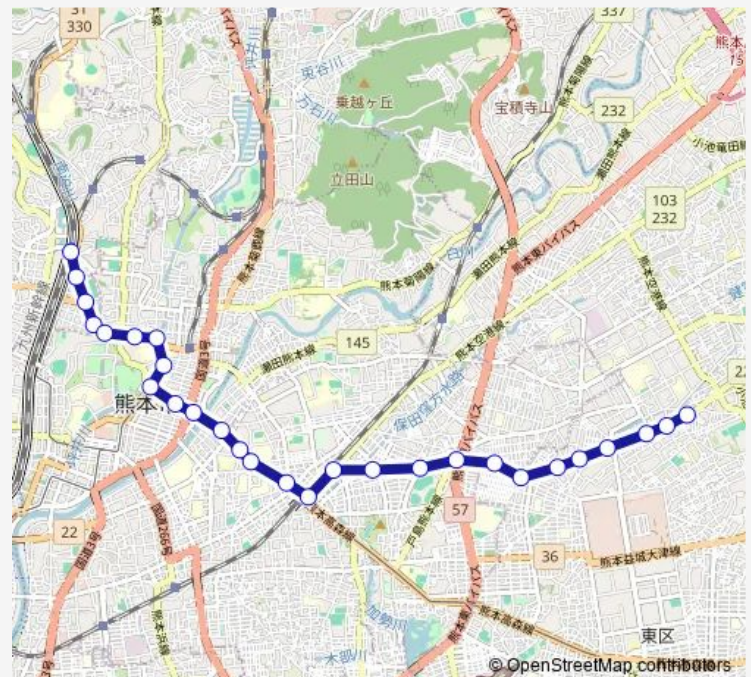

交通局前

九州学院前

味噌天神 ( 電車通り )

水前寺駅通り

水前寺駅前

北水前寺

競輪場前

東水前寺 ( 京塚線 )

### Route schedule

上熊本駅前 — 小峯営業所

Monday 17:51

Tuesday 17:51

Wednesday 17:51

Thursday 17:51

Friday 17:51

Saturday —

### Route info

Direction: 上熊本駅前

Stops: 28

Trip Duration: 0 hour 46 min

J1-1 : 上熊本駅→市役所→水前寺駅→小峯営業所

東京塚

灰塚 ( 熊本 )

東灰塚