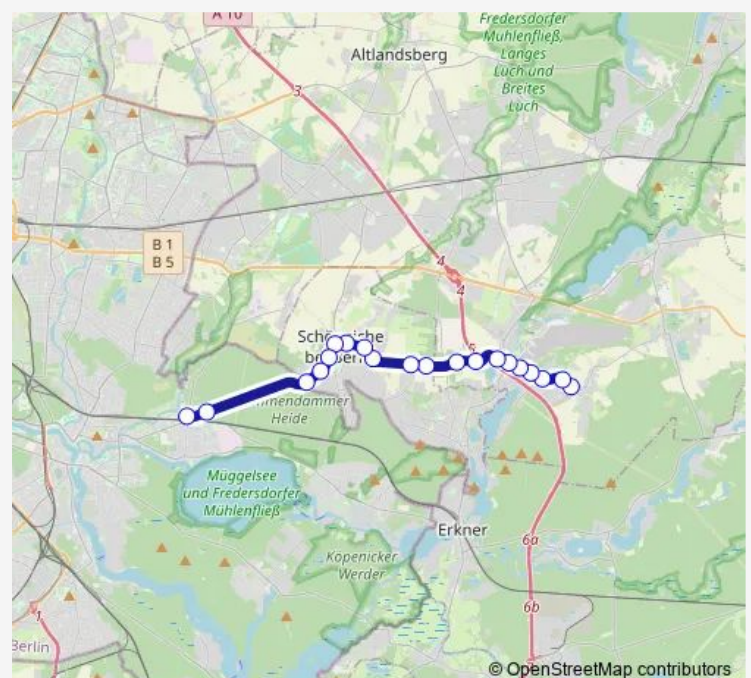

Tram 88

[Go to website](#)

Direction

Alt Rüdersdorf, Straßenbahnschleife — S Friedrichshagen (Berlin)

20 stops

[Open route schedule](#)

Alt Rüdersdorf, Straßenbahnschleife

Rüdersdorf, Marienstr.

Schöneiche (bei Berlin), Goethepark

Schöneiche (bei Berlin), Waldstr.

Brösener Str. (Berlin)

S Friedrichshagen (Berlin)

Route schedule

Alt Rüdersdorf, Straßenbahnschleife — S Friedrichshagen (Berlin)

Monday 03:41-23:33

Tuesday 03:41-23:33

Wednesday 03:41-23:33

Thursday 03:41-23:33

Friday 03:41-23:33

Saturday 00:03-23:33

Sunday 00:03-23:03

Route info

Direction: Alt Rüdersdorf, Straßenbahnschleife

Stops: 20

Trip Duration: 0 hour 30 min

88

BusMaps

Direction

S Friedrichshagen (Berlin) — Alt Rüdersdorf, Straßenbahnschleife

20 stops

[Open route schedule](#)