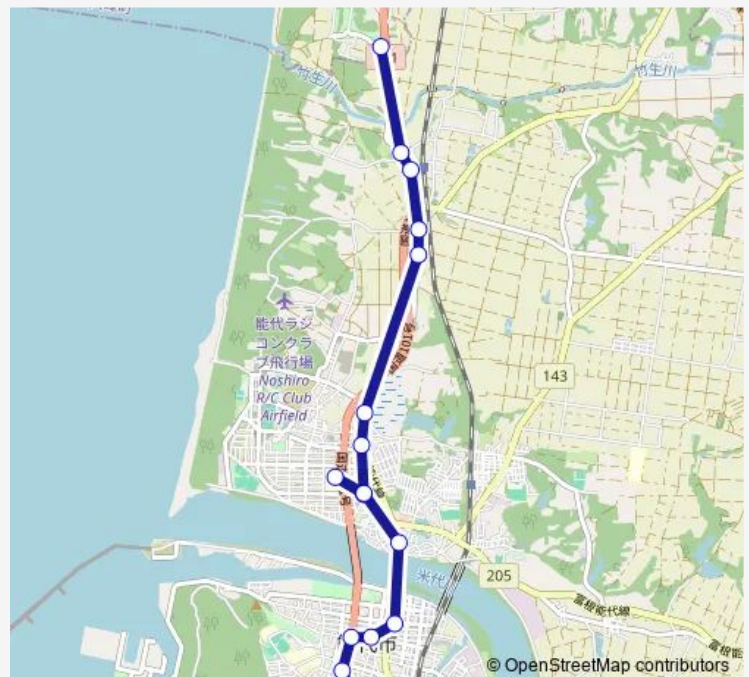

### Direction

能代駅前 — 道の駅みねはま

18 stops

[Open route schedule](#)

能代駅前

東町

住吉町

柳町

### Route schedule

能代駅前 — 道の駅みねはま

Monday 12:13-17:38

Tuesday 12:13-17:38

Wednesday 12:13-17:38

Thursday 12:13-17:38

Friday 12:13-17:38

Saturday 11:13-15:13

### Route info

Direction: 能代駅前

Stops: 18

Trip Duration: 0 hour 27 min

## Direction

道の駅みねはま — 能代駅前

18 stops

[Open route schedule](#)

道の駅みねはま

天神前

北能代駅前

下須田