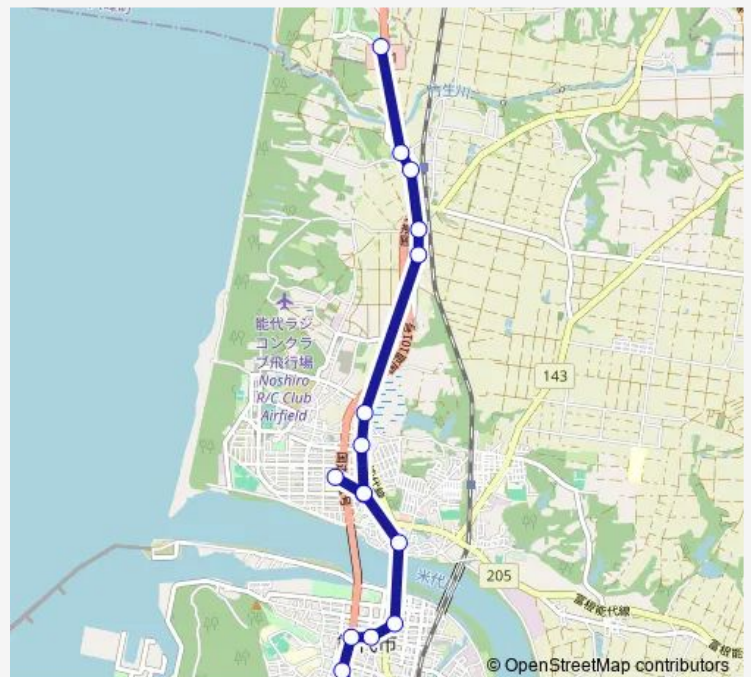

### Route schedule

能代駅前 — 道の駅みねはま

Monday 12:13-17:38

Tuesday 12:13-17:38

Wednesday 12:13-17:38

Thursday 12:13-17:38

Friday 12:13-17:38

Saturday 11:13-15:13

### Route info

Direction: 能代駅前

Stops: 18

Trip Duration: 0 hour 27 min

## Direction

道の駅みねはま — 能代駅前

18 stops

[Open route schedule](#)

道の駅みねはま

天神前

北能代駅前

下須田