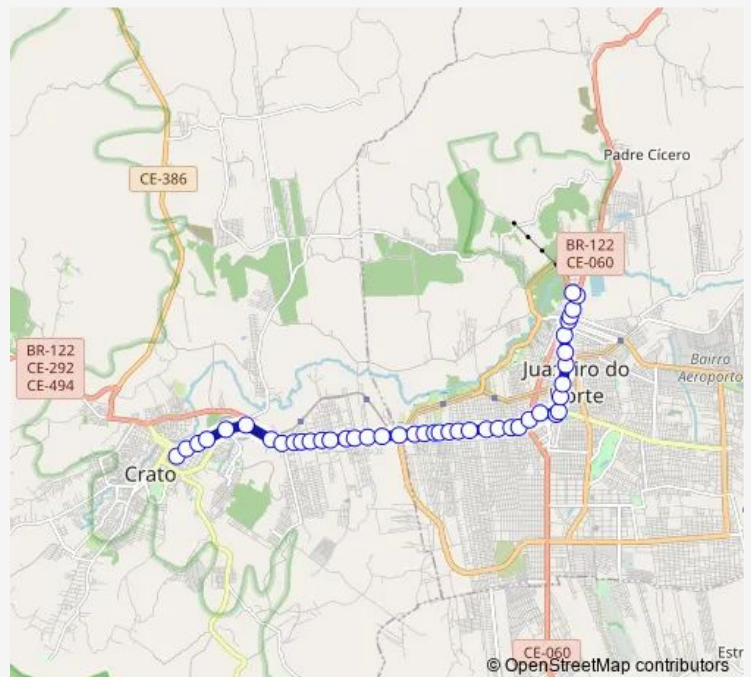

Avenida Padre Cicero Passarela Sao Jose Sao Jose

Avenida Padre Cicero 710 Sao Jose

Avenida Padre Cicero Sest Senat Sao Jose

Route schedule

Terminal Juazeiro do Norte — Terminal Crato

Monday 05:10-22:00

Tuesday 05:10-22:00

Wednesday 05:10-22:00

Thursday 05:10-22:00

Friday 05:10-22:00

Saturday 05:00-22:00

Sunday 05:25-22:00

Route info

Direction: Terminal Juazeiro do Norte

Stops: 46

Trip Duration: 0 hour 55 min

38802 — Juazeiro DO Norte/Crato (VIA Urca)

Avenida Padre Cicero 4115 Sao Jose

Avenida Padre Cicero 3827 Sao Jose

Jodibe Bebidas SAO Jose

Avenida Padre Cicero Garagem da Prefeitura Muriti

## Route info

Direction: Terminal Crato

Stops: 43

Trip Duration: 0 hour 42 min

Avenida Padre Cicero Viacao Itapemirim Antonio Vieira

Avenida Padre Cicero 3900 Antonio Vieira

Avenida Padre Cicero Toyota Newland Antonio Vieira