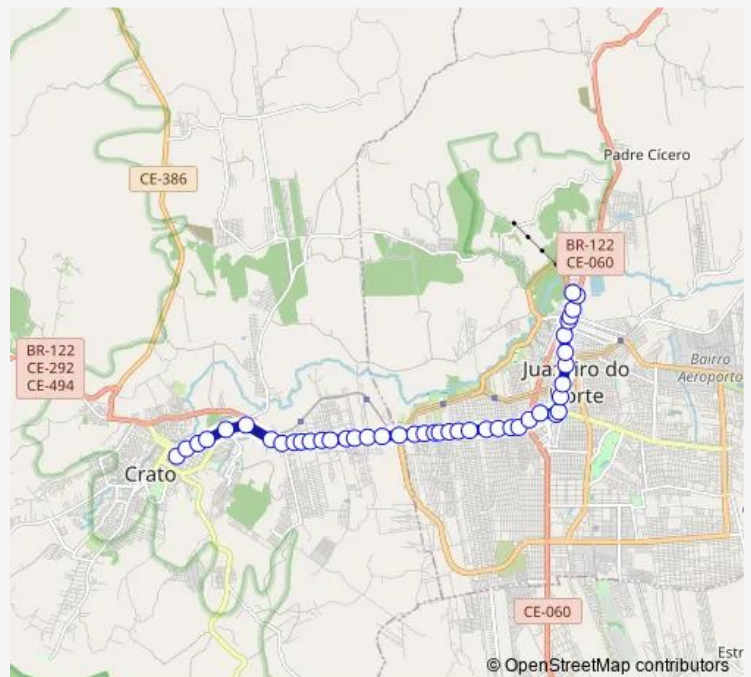

Bus 38802 Juazeiro DO Norte/Crato (VIA Urca)

[Go to website](#)

Direction

Terminal Juazeiro do Norte — Terminal Crato

46 stops

[Open route schedule](#)

- Terminal Juazeiro do Norte
- Avenida Padre Cicero Kariri Informatica Centro
- Rua Padre Cicero 1196 Centro
- Avenida Padre Cicero 1594 Centro
- Avenida Padre Cicero 1936 Viacao Brasilia Salesianos
- Avenida Padre Cicero 2052 Santo Antonio
- Avenida Padre Cicero Zaeli Santo Antonio
- Avenida Padre Cicero Cariri Shopping Antonio Vieira
- Avenida Padre Cicero Unileao Antonio Vieira
- Avenida Padre Cicero Cajuina Sao Geraldo Antonio Vieira
- Avenida Padre Cicero Citroen Antonio Vieira
- Avenida Padre Cicero Restaurante Coisas do Sertao Antonio Vieira
- Avenida Padre Cicero Viacao Itapemirim Antonio Vieira
- Avenida Padre Cicero Maxxi Atacado Sao Jose
- Avenida Padre Cicero 4061 Sao Jose
- Avenida Padre Cicero 4309 Sao Jose
- Avenida Padre Cicero Assai Sao Jose
- Avenida Padre Cicero 7059 Sao Jose
- Avenida Padre Cicero Passarela Sao Jose Sao Jose
- Avenida Padre Cicero 710 Sao Jose
- Avenida Padre Cicero Sest Senat Sao Jose

Route schedule

Terminal Juazeiro do Norte — Terminal Crato

Monday	05:10-22:00
Tuesday	05:10-22:00
Wednesday	05:10-22:00
Thursday	05:10-22:00
Friday	05:10-22:00
Saturday	05:00-22:00
Sunday	05:25-22:00

Route info

Direction: Terminal Juazeiro do Norte

Stops: 46

Trip Duration: 0 hour 55 min

38802 — Juazeiro DO Norte/Crato (VIA Urca)

Avenida Padre Cicero 4115 Sao Jose

Avenida Padre Cicero 3827 Sao Jose

Jodibe Bebidas SAO Jose

Direction: Terminal Crato

Stops: 43

Trip Duration: 0 hour 42 min

Avenida Padre Cicero Viacao Itapemirim Antonio Vieira

Avenida Padre Cicero 3900 Antonio Vieira

Avenida Padre Cicero Toyota Newland Antonio Vieira