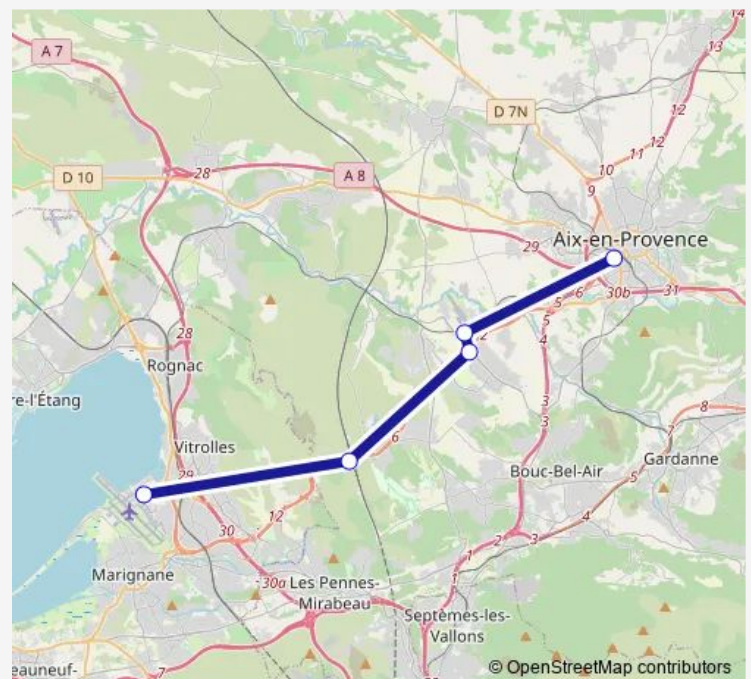

Pôle d'Activités

P+R Plan d'Aillane Quai 04

Gare Routière Quai 11

Route schedule

Aéroport Marseille Provence — Gare Routière Quai 11

Monday 00:25-23:40

Tuesday 00:25-23:40

Wednesday 00:25-23:40

Thursday 00:25-23:40

Friday 00:25-23:40

Saturday 00:25-23:40

Sunday 00:25-23:40

Route info

Direction: Aéroport Marseille Provence

Stops: 5

Trip Duration: 0 hour 33 min

■ L040 — AIX - Aeroport

BusMaps

Direction

Gare Routière Quai 11 — Aéroport Marseille Provence

4 stops

[Open route schedule](#)

Gare Routière Quai 11

P+R Plan d'Aillane Quai 04