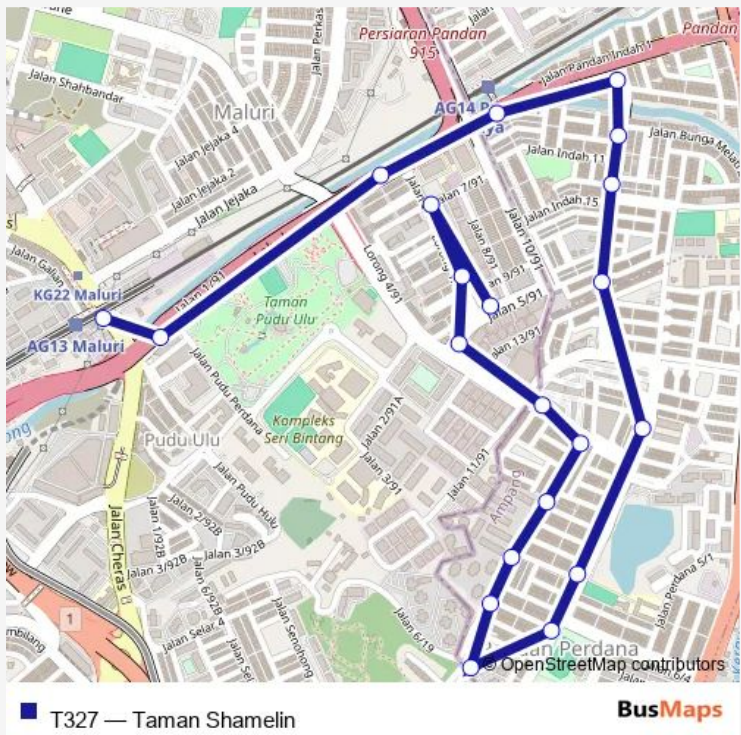

Bus T327 Taman Shamelin

[Go to website](#)

Direction
 Taman Shamelin, Terminal Bas, Jalan 10/91 — Stesen LRT Maluri, Jalan Cheras

21 stops

[Open route schedule](#)

- Taman Shamelin, Terminal Bas, Jalan 10/91
- Ypm, Jalan 1/91
- Kilang Cheetah, Jalan 6/91
- Toyota Servis, Jalan 5/91
- Perdana Court, Jalan Perdana Utama
- Warta Perdana, Jalan 2/1
- Perdana Villa (Opp.), Jalan 2/1
- Pandan Perdana Deluxe (Opp.), Jalan 2/1
- Pandan Vista (Opp.), Jalan 2/1
- Pandan Height, Jalan 2/1
- Pandan Safari, Jalan 3/1
- SRK Pandan Perdana (2), Jalan 3/1
- 7 Eleven (Opp.), Jalan Perdana 3/1
- Tadika Bakti Nusa (1), Jalan Indah
- Wisma Dirgahayu, Jalan Indah
- Terminal Maju Jaya, Jalan Indah
- Caltex (1), Jalan Indah
- Stesen LRT Pandan Jaya (opp.), Jalan Pandan Indah
- Bsn, Jalan Pandan Indah
- Pgrm, Jalan Pandan Indah
- Stesen LRT Maluri, Jalan Cheras

Route schedule
 Taman Shamelin, Terminal Bas, Jalan 10/91 — Stesen LRT Maluri, Jalan Cheras

| | |
|-----------|-------|
| Monday | 06:00 |
| Tuesday | 06:00 |
| Wednesday | 06:00 |
| Thursday | 06:00 |
| Friday | 06:00 |
| Saturday | 06:00 |
| Sunday | 06:00 |

Route info
 Direction: Taman Shamelin, Terminal Bas, Jalan 10/91
 Stops: 21
 Trip Duration: 17 hour 0 min

Direction

Stesen LRT Maluri, Jalan Cheras — Taman Shamelin,
Terminal Bas, Jalan 10/91

21 stops

[Open route schedule](#)