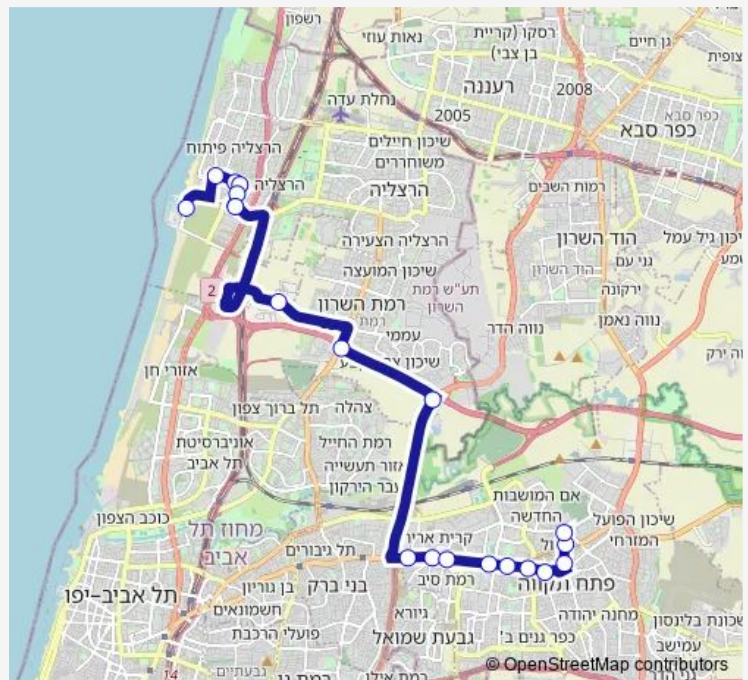

ת.רק'ל שנקר/דרך ז'בוטינסקי

דרך זאב ז'בוטינסקי/הסיבים

בי'ח בלינסון/גשר מבצע ארון

ת.רק'ל דנקר/דרך ז'בוטינסקי

ז'בוטינסקי/יצחק שדה

ברון הירש / מונטיפיורי

בר כוכבא/ליברט

בר כוכבא/ת.מרכזית פתח תקווה

מסוף משה ארנס/הורדה

Route schedule

השונית/יורדי ים — מסוף משה ארנס/הורדה

Monday	05:30-18:00
Tuesday	05:30-18:00
Wednesday	05:30-18:00
Thursday	05:30-18:00
Friday	—
Saturday	—
Sunday	05:30-18:00

Route info

Direction: השונית/יורדי ים

Stops: 19

Trip Duration: 0 hour 47 min

553 — השונית/יורדי ים-הרצליה->מסוף משה ארנס/הורדה-פתח תקווה-1# BusMaps

Direction

מסוף משה ארנס/רציפים — השונית/יורדי ים

17 stops

[Open route schedule](#)