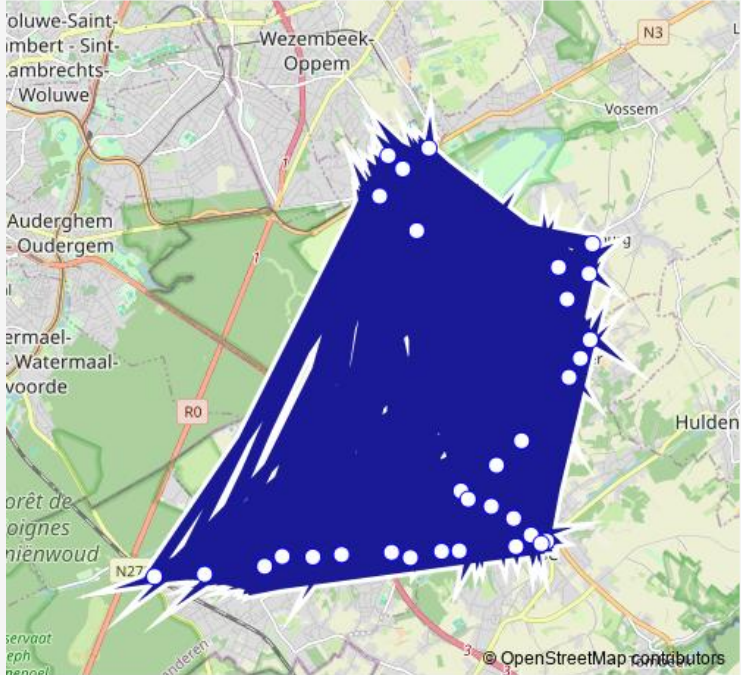

Bus 553 Groenendaal - Overijse - Vossem - Tervuren

[Go to website](#)

**Direction**  
 Groenendaal Station — Tervuren H. Hartcollege  
 36 stops  
[Open route schedule](#)

- Groenendaal Station
- Hoeilaart Dumbergplein
- Hoeilaart Kerk
- Hoeilaart Nero
- Hoeilaart Sportcomplex
- Hoeilaart Vlierbeek
- Overijse Kelleborre
- Overijse Zavelenborre
- Overijse Paardewater
- Overijse Zorgvliet
- Overijse Hagaard
- Overijse Stationsplein
- Overijse E.Carelsstraat
- Overijse De Leegheid
- Overijse Kerk
- Overijse Solheide
- Overijse Sint-Martinusschool
- Overijse Cl. Vanophemstraat
- Overijse Groeneweg
- Overijse Ketelheide
- Overijse Eizer,Kapel

Route schedule  
 Groenendaal Station — Tervuren H. Hartcollege

Monday	07:00
Tuesday	07:00
Wednesday	07:00
Thursday	07:00
Friday	—
Saturday	—
Sunday	—

Route info  
 Direction: Groenendaal Station  
 Stops: 36  
 Trip Duration: 1 hour 0 min

553 — Groenendaal - Overijse - Vossem - Tervuren **BusMaps**

Overijse Eizer,Kerk

Overijse Ijzerstraat

Duisburg Hulststraat

Duisburg Watertoren

Duisburg Kerk

Duisburg Molenweg

Duisburg Beeldekensgatstraat