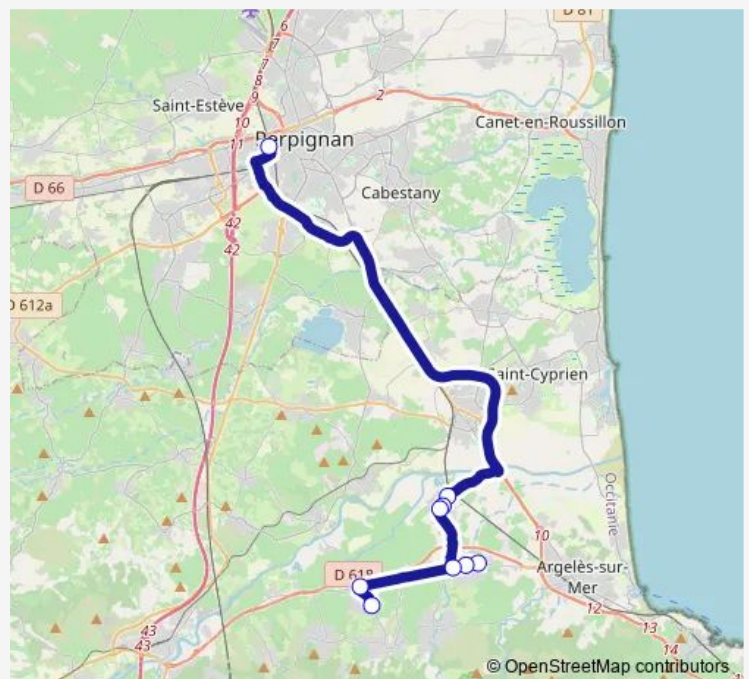

Bus 553 Villelongue Dels Monts - Perpignan[Go to website](#)**Direction**Palau-DEL-Vidre - La poste — Perpignan - Gare Routière
Bd St Assisclé

4 stops

[Open route schedule](#)

Palau-DEL-Vidre - La poste

Palau-DEL-Vidre - Place

Palau-DEL-Vidre - Libération

Perpignan - Gare Routière Bd St Assisclé

Route schedule

Palau-DEL-Vidre - La poste — Perpignan - Gare Routière
Bd St Assisclé

Monday 06:55

Tuesday 06:55

Wednesday 06:55

Thursday 06:55

Friday 06:55

Saturday —

Sunday —

Route info

Direction: Palau-DEL-Vidre - La poste

Stops: 4

Trip Duration: 0 hour 25 min

Direction

Perpignan - Gare Routière Bd St Assiscle — SAINT-GÉNIS-DES-FONTAINES - La Poste

19 stops

[Open route schedule](#)

Perpignan - Gare Routière Bd St Assiscle

Perpignan - Sankeo Mercader

Perpignan - Sankeo Broadway