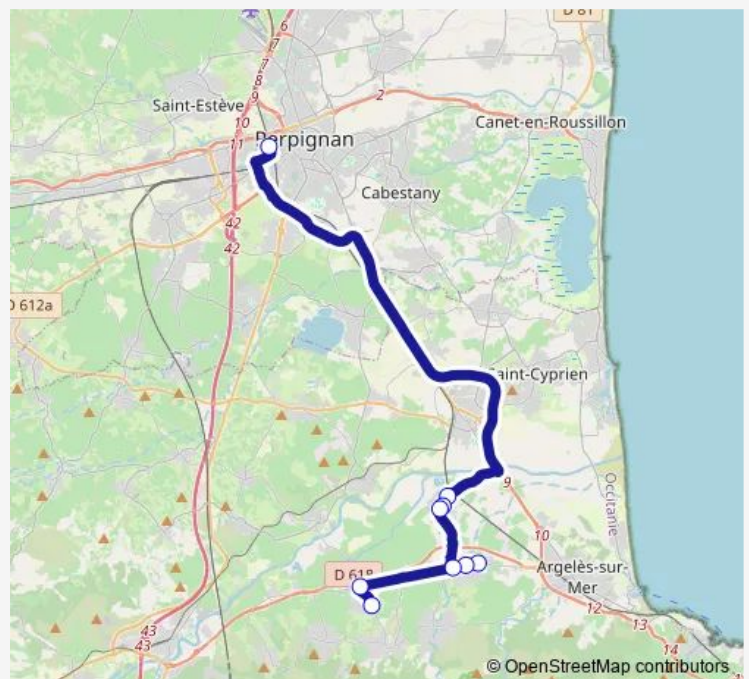

Palau-DEL-Vidre - Place

Palau-DEL-Vidre - Libération

Perpignan - Gare Routière Bd St Assisclé

**Route schedule**Palau-DEL-Vidre - La poste — Perpignan - Gare Routière  
Bd St Assisclé

Monday 06:55

Tuesday 06:55

Wednesday 06:55

Thursday 06:55

Friday 06:55

Saturday —

Sunday —

**Route info**

Direction: Palau-DEL-Vidre - La poste

Stops: 4

Trip Duration: 0 hour 25 min

## Direction

Perpignan - Gare Routière Bd St Assiscle — Saint-Génis-DES-Fontaines - La Poste

19 stops

[Open route schedule](#)

Perpignan - Gare Routière Bd St Assiscle

Perpignan - Sankeo Mercader

Perpignan - Sankeo Broadway