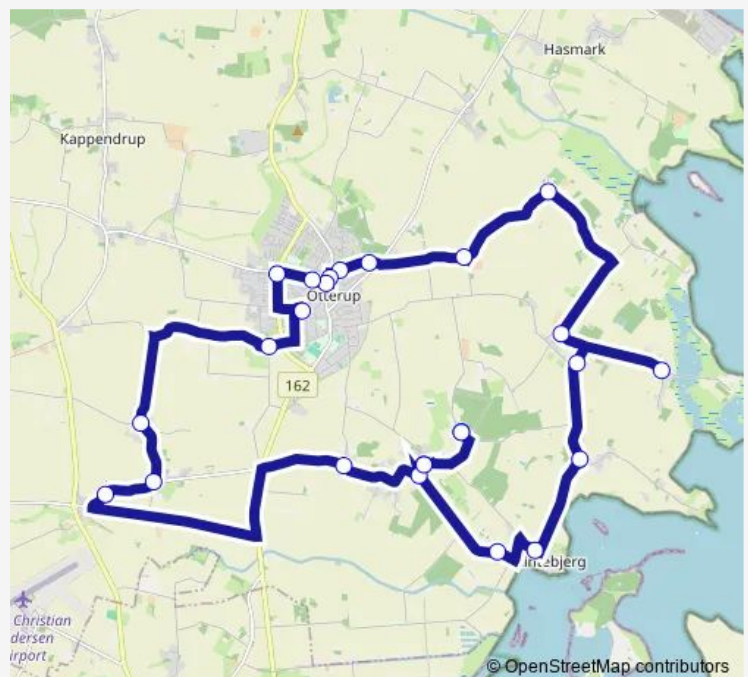

Ørritslev Gade (Nordfyn Kommune)

Bakkevej / Vibevej (Nordfyn Kommune)

Bakkevej / Lærkevej (Nordfyn Kommune)

Bakkevej (Nordfyn Kommune)

Nørregade (Nordfyn Kommune)

Toftekæret (Nordfyn Kommune)

Horsebækvej (Nordfyn Kommune)

Monday 13:54-15:56

Tuesday 13:54-15:56

Wednesday 13:54-15:56

Thursday 13:54-15:56

Friday 13:54-15:56

Saturday —

Sunday —

Route info

Direction: Sletten Skole Skovløggen (Nordfyn Kommune)

Stops: 25

Trip Duration: 0 hour 55 min

Lunde By (Nordfyn Kommune)

Daugstrup (Nordfyn Kommune)

Østrup / Strøbyvej (Nordfyn Kommune)

Sletten Skole Skovløggen (Nordfyn Kommune)

Direction

Strandvejen 220 (Nordfyn Kommune) — Søndersø Bypark (Nordfyn Kommune)

47 stops

[Open route schedule](#)

Strandvejen 220 (Nordfyn Kommune)

Hasmarkmosen (Nordfyn Kommune)

Egense (Nordfyn Kommune)

Zone 11 (Nordfyn Kommune)