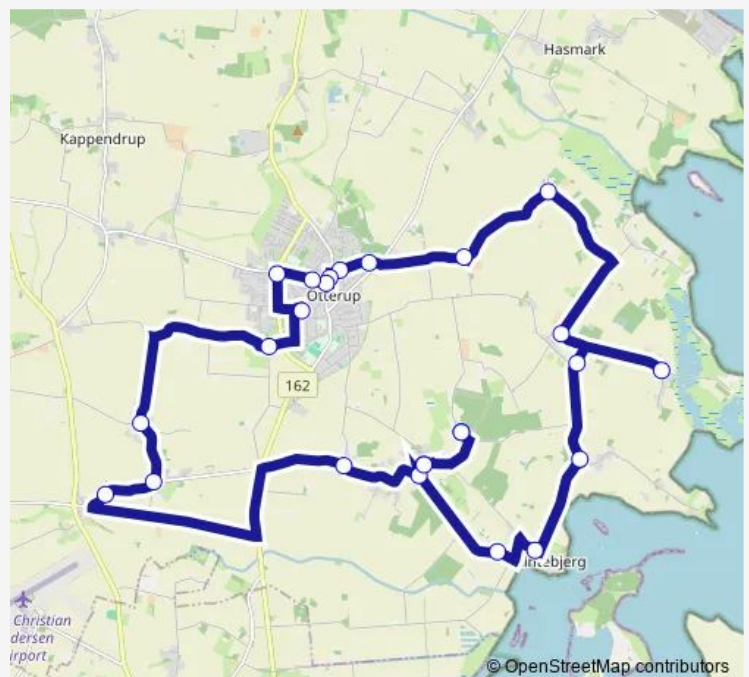

Ørritslev Gade (Nordfyn Kommune)

Bakkevej / Vibevej (Nordfyn Kommune)

Bakkevej / Lærkevej (Nordfyn Kommune)

Bakkevej (Nordfyn Kommune)

Nørregade (Nordfyn Kommune)

Toftekæret (Nordfyn Kommune)

Horsebækvej (Nordfyn Kommune)

Monday 13:54-15:56

Tuesday 13:54-15:56

Wednesday 13:54-15:56

Thursday 13:54-15:56

Friday 13:54-15:56

Saturday —

Sunday —

Route info

Direction: Sletten Skole Skovlækken (Nordfyn Kommune)

Stops: 25

Trip Duration: 0 hour 55 min

Lunde By (Nordfyn Kommune)

Daugstrup (Nordfyn Kommune)

Østrup / Strøbyvej (Nordfyn Kommune)

Sletten Skole Skovløggen (Nordfyn Kommune)

Direction

Strandvejen 220 (Nordfyn Kommune) — Søndersø Bypark (Nordfyn Kommune)

47 stops

[Open route schedule](#)

Strandvejen 220 (Nordfyn Kommune)

Hasmarkmosen (Nordfyn Kommune)

Egense (Nordfyn Kommune)

Zone 11 (Nordfyn Kommune)