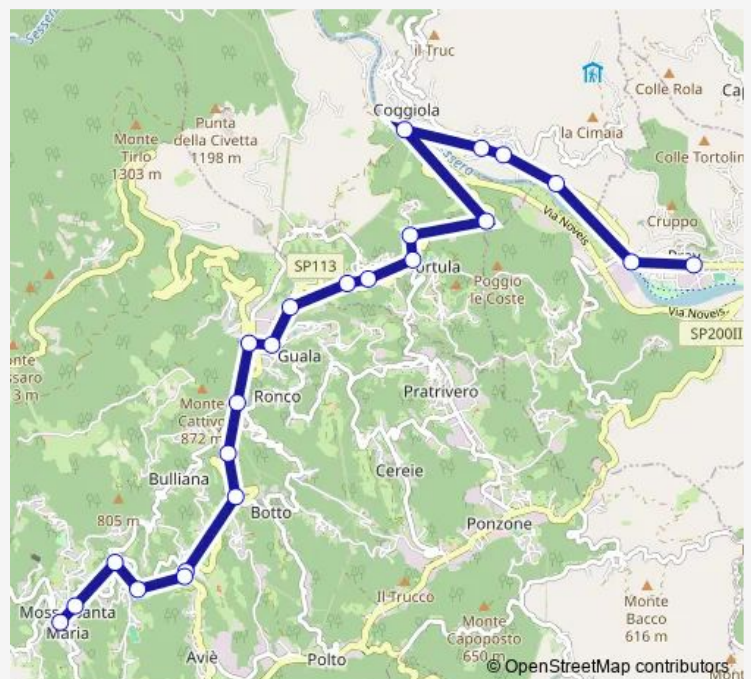

Portula S.P.Per Coggiola 72

Portula Granero Fr.Bivio Masseranga

Coggiola VIA Garibaldi (Municipio)

Coggiola VIA Garibaldi 86

Coggiola Reg.Gabbietto VIA Crevacuore42

Route schedule

Mosso Piazza Italia (Chiesa) — Crevacuore Sp200 Lungo Sessera

Monday 15:14

Tuesday 15:14

Wednesday 15:14

Thursday 15:14

Friday 15:14

Saturday —

Sunday —

Route info

Direction: Mosso Piazza Italia (Chiesa)

Stops: 29

Trip Duration: 0 hour 36 min

553 — Mosso - Trivero - Coggiola - Crevacuore

Pray B.Se VIA B.Sella Biv.Flecchia

Pray B.Se Piazza Vittime DI Bologna

Pray B.Se VIA B.Sella Lanif.Trabaldo