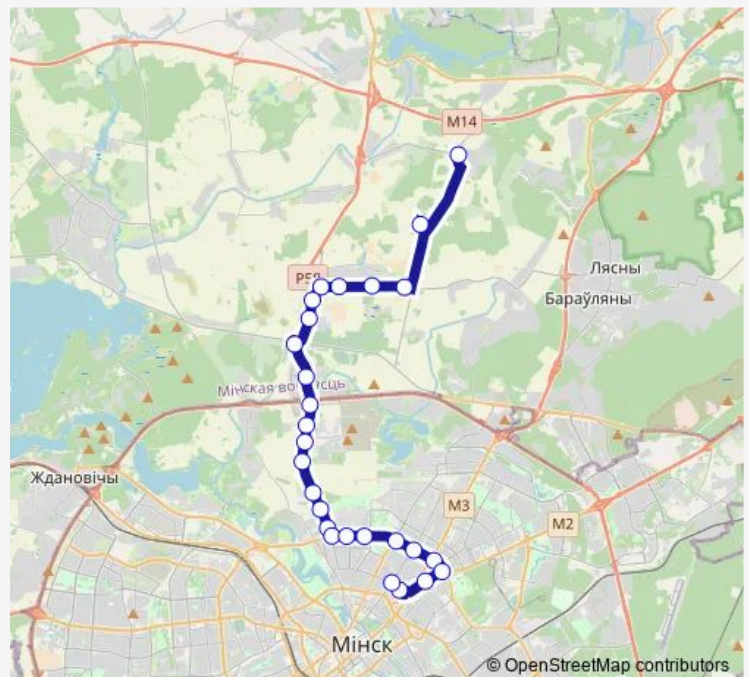

Bus 1548 (Минск - Городок)

[Go to website](#)

Direction

Комаровский рынок — Городок

24 stops

[Open route schedule](#)

Комаровский рынок

Комаровский рынок

Кульман

Студенческая поликлиника

Универсам Рига

площадь Бангалор

Гая

Киевский сквер

Щедрина

Пригородная

Водонасосная

Центр психического здоровья

Новинки

Ириновская

Долгиновский тракт

Якубовічы

Скрыжаванне

Лагістычны цэнтр

Дубаўляны

Дубаўляны-1

Дубаўляны-2

Route schedule

Комаровский рынок — Городок

Monday 06:34-20:50

Tuesday 06:34-20:50

Wednesday 06:34-20:50

Thursday 06:34-20:50

Friday 06:34-20:50

Saturday 06:35-17:15

Sunday 06:35-17:15

Route info

Direction: Комаровский рынок

Stops: 24

Trip Duration: 0 hour 49 min

■ 1548 (Минск - Городок)

BusMaps