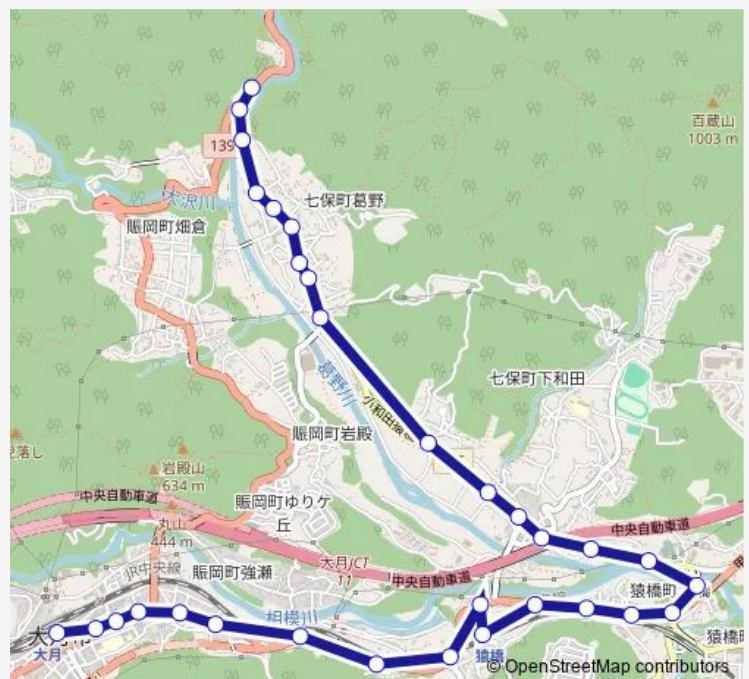

### Direction

大月駅 — 大月駅

47 stops

[Open route schedule](#)

- 大月駅
- 大月短大前
- イオン大月店前
- 日本生命前
- 駒橋上宿
- 駒橋
- 横尾橋
- 市営住宅前
- 殿上橋
- 駅前通り
- 猿橋駅
- 殿上下宿
- 幼稚園前
- 営業所前
- 猿橋農協前
- 猿橋
- 霞町
- 吉久保 (猿橋)
- 市営グラウンド入口
- 下和田
- 沢向橋

### Route schedule

大月駅 — 大月駅

Monday	09:05
Tuesday	09:05
Wednesday	09:05
Thursday	09:05
Friday	09:05
Saturday	—
Sunday	—

### Route info

Direction: 大月駅

Stops: 47

Trip Duration: 0 hour 40 min

■ 大月駅発 田無瀬方面行き — 大月駅発 田無瀬方面行き (【大月】大月駅・田無瀬循環線 (猿橋駅経由)) **BusMaps**

大島

宮古橋

福泉寺前

## Route info

Direction: 大月駅

Stops: 31

Trip Duration: 0 hour 25 min

葛野

診療所前

葛葉学園前

二葉保育園前