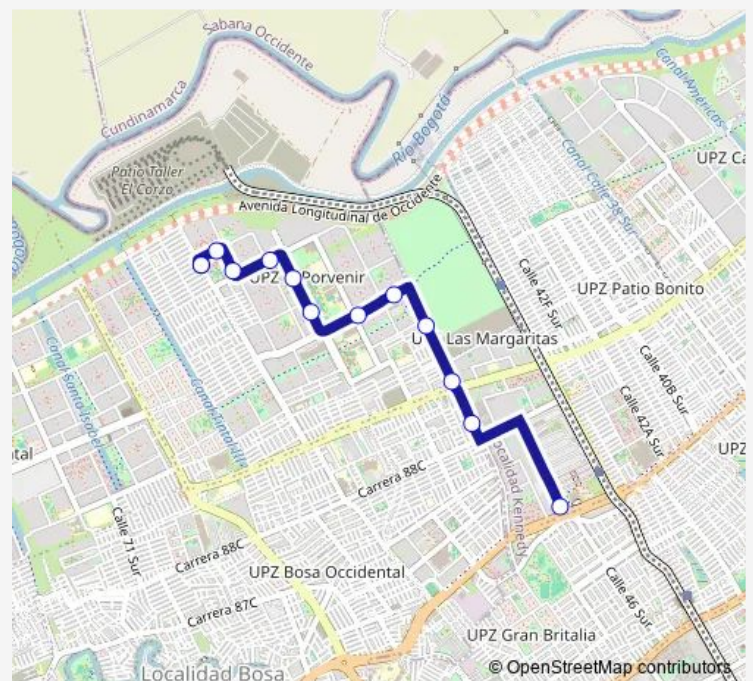

Direction

CL 56F Sur - KR 102b — CL 56F Sur - KR 102b

13 stops

[Open route schedule](#)

CL 56F Sur - KR 102b

KR 103 - CL 55 Sur

CL 55 Sur - KR 100

KR 100 - CL 53B Sur

AV. 1 de Mayo - KR 95a

AV. 1 de Mayo - KR 95a

KR 95A - CL 50B Sur

KR 95A - CL 49C Sur

CL 49 Sur - KR 93b

CL 49 Sur - Av. Tintal Br. Brasilia

CL 49 Sur - KR 88c

CLL 48 Sur - AV. C. de Cali

CL 56F Sur - KR 102b

Route schedule

CL 56F Sur - KR 102b — CL 56F Sur - KR 102b

Monday 03:45-23:45

Tuesday 03:45-23:45

Wednesday 03:45-23:45

Thursday 03:45-23:45

Friday 03:45-23:45

Saturday 04:00-23:00

Sunday 05:00-22:00

Route info

Direction: CL 56F Sur - KR 102b

Stops: 13

Trip Duration: 0 hour 42 min