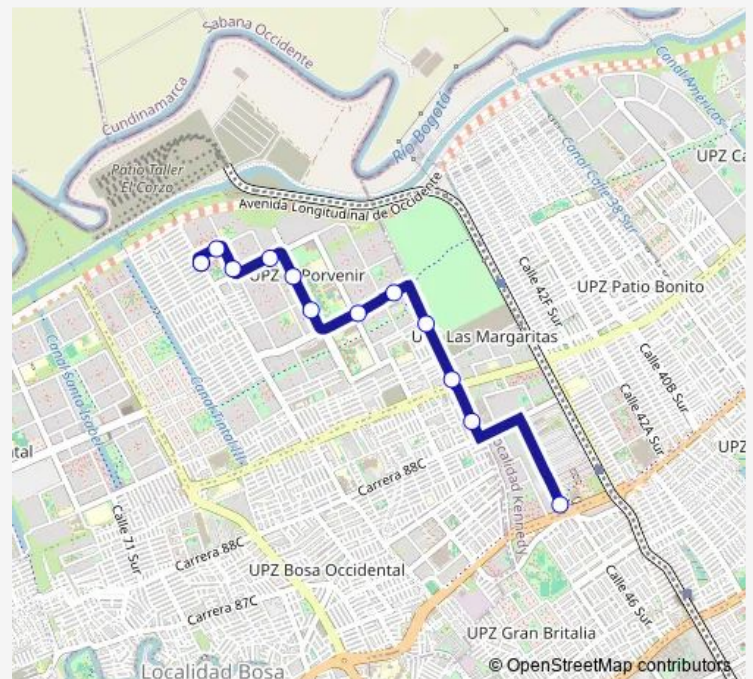

Direction

CL 56F Sur - KR 102B — CL 56F Sur - KR 102B

13 stops

[Open route schedule](#)

CL 56F Sur - KR 102B

KR 103 - CL 55 Sur

CL 55 Sur - KR 100

KR 100 - CL 53B Sur

AV. 1 de Mayo - KR 95A

AV. 1 de Mayo - KR 95A

KR 95A - CL 50B Sur

KR 95A - CL 49C Sur

CL 49 Sur - KR 93b

CL 49 Sur - Av. Tintal Br. Brasilia

CL 49 Sur - KR 88c

CLL 48 Sur - AV. C. de Cali

CL 56F Sur - KR 102B

Route schedule

CL 56F Sur - KR 102B — CL 56F Sur - KR 102B

Monday 03:45-23:45

Tuesday 03:45-23:45

Wednesday 03:45-23:45

Thursday 03:45-23:45

Friday 03:45-23:45

Saturday 04:00-23:00

Sunday 05:00-22:00

Route info

Direction: CL 56F Sur - KR 102B

Stops: 13

Trip Duration: 0 hour 44 min