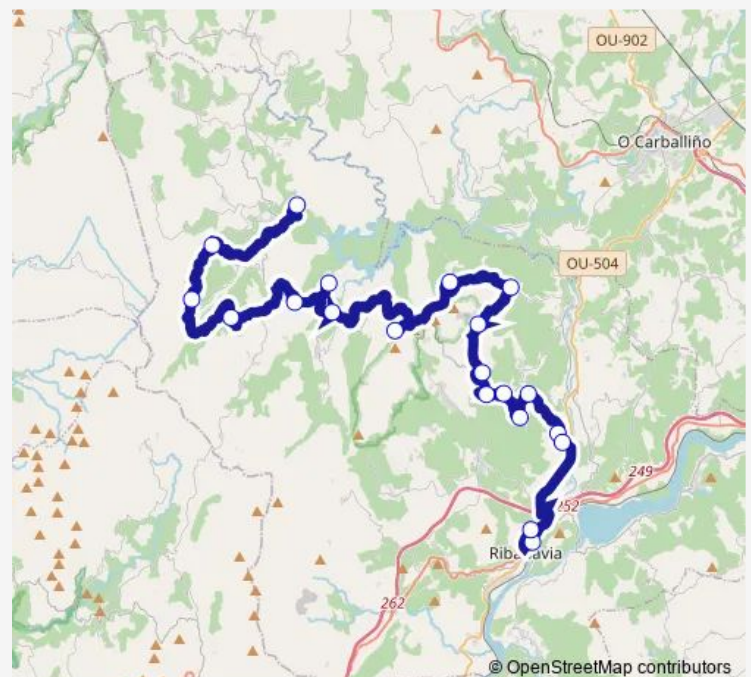

Beiro DE Arriba (Marquesi)

Beiro DE Abaixo (Marquesi)

AS Regadas

Caldelas DE Berán

Beade (fonte)

Beade (granxa)

Ribadavia E.A.

IES DE Ribadavia

### Route info

Direction: Pascais

Stops: 20

Trip Duration: 1 hour 0 min

XG706007 — IES DE Ribadavia-Pascais