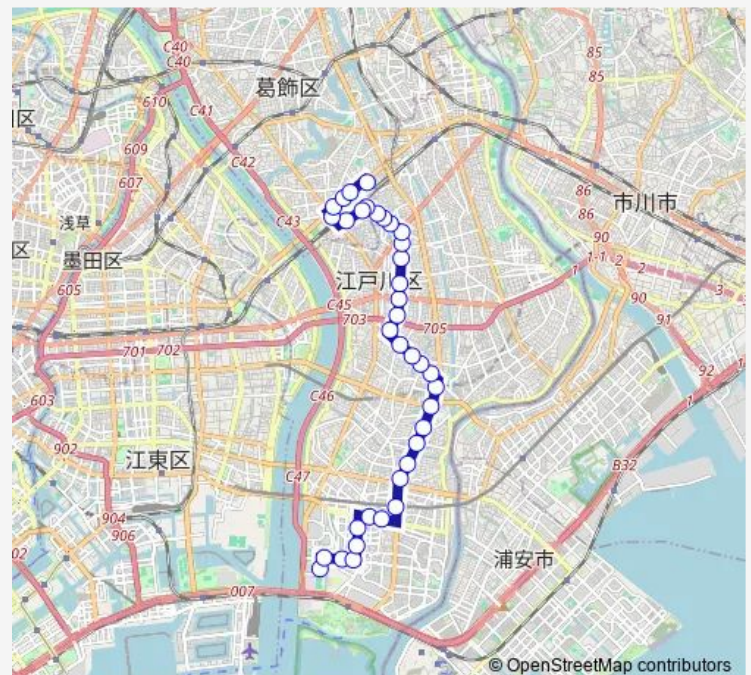

Saturday 08:17-22:00

Sunday 09:11-22:00

Route info

Direction: 東新小岩四丁目

Stops: 37

Trip Duration: 0 hour 56 min

一之江四丁目

一之江駅前

葛西工科高校前

西瑞江五丁目

古川親水公園

桑川町

長島町交差点

葛西駅前

葛西駅通り

中葛西五丁目

Thursday 06:13-21:18

Friday 06:13-21:18

Saturday 06:13-21:18

Sunday 06:30-21:18

Route info

Direction: 東京臨海病院前

Stops: 37

Trip Duration: 0 hour 58 min

Saturday 06:23-21:15

Sunday 06:23-21:15

Route info

Direction: 東新小岩四丁目

Stops: 29

Trip Duration: 0 hour 45 min

古川親水公園

桑川町