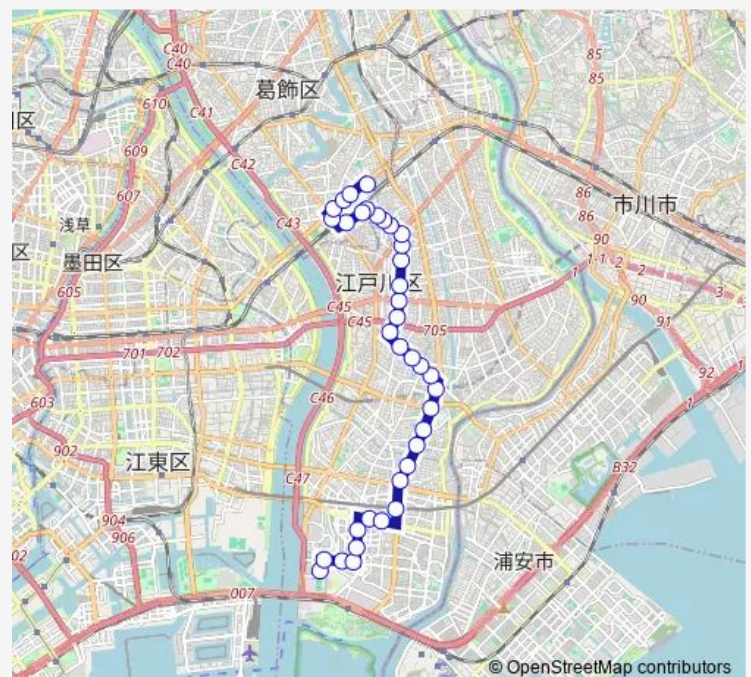

### Route schedule

東新小岩四丁目 — 東京臨海病院前

Monday 08:24-22:00

Tuesday 08:24-22:00

Wednesday 08:24-22:00

Thursday 08:24-22:00

Friday 08:24-22:00

Saturday 08:17-22:00

### Route info

Direction: 東新小岩四丁目

Stops: 37

Trip Duration: 0 hour 57 min

一之江四丁目

一之江駅前

葛西工科高校前

西瑞江五丁目

## Route info

Direction: 東新小岩四丁目

Stops: 29

Trip Duration: 0 hour 43 min

古川親水公園

桑川町

長島町交差点

葛西駅前