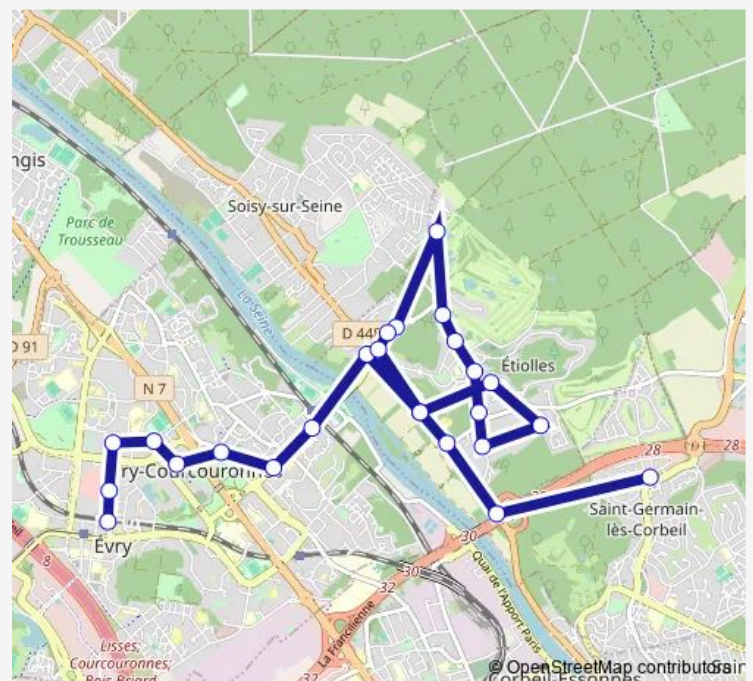

Direction

Le Golf — Gare Évry Courcouronnes

25 stops

[Open route schedule](#)

- Le Golf
- Résidence La Vallée
- La Fontaine
- Le Saulchoir - LEP / Lycée
- Bois des Coudraies
- Parc de Jarcy
- Arts Martiaux
- Parc de Sénart
- Ecureuils
- Louise De France
- Mairie
- Parc aux Chênes
- Bois Huguenot
- La Fontaine
- Le Saulchoir - LEP / Lycée
- Bois des Coudraies
- Gare d'Evry Val de Seine
- Saint-Exupéry
- Aguado
- Le Parc
- Ratisbonne

Route schedule

Le Golf — Gare Évry Courcouronnes

Monday	07:15-09:13
Tuesday	07:15-09:13
Wednesday	07:15-09:13
Thursday	07:15-09:13
Friday	07:15-09:13
Saturday	—
Sunday	—

Route info

Direction: Le Golf

Stops: 25

Trip Duration: 0 hour 43 min

Pyramides / Lycée des Loges

Les Miroirs

Agora

Gare Évry Courcouronnes

Direction

Gare Évry Courcouronnes — Le Golf

26 stops

[Open route schedule](#)

Gare Évry Courcouronnes

Agora

Les Miroirs

Pyramides / Lycée des Loges

Ratisbonne

Le Parc

Aguado